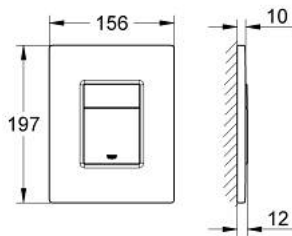

### תיאור המוצר

- כרום: צבע
- להדחה דו-כמותית או הפעלת התחל & הפסק
- לשסתום ריקון פנאומטי AV1
- התקנה אנכית ואופקית
- 791 156 X מ"מ
- עשוי מ-SBA
- גימור כרום LongLife GROHE
- לשילוב עם מיכלי הדחה GD2 tesinU-ו-Rapid SL
- for use with Rapid SLX please order shaft 66 791 000 (sold separately)

## SKATE COSMOPOLITAN 38 732 000 לוחית לדחף

עכשיו - 2010 ראורבפ, חלקי חילוף

1: לוחית עליונה עם לחצן (מס.חלק חילוף) 42371000)

2: Screw (מס.חלק חילוף) 6636200M)

3: Mounting frame (מס.חלק חילוף) 43207000)

4: Fixing set (מס.חלק חילוף) 4308500M)\*