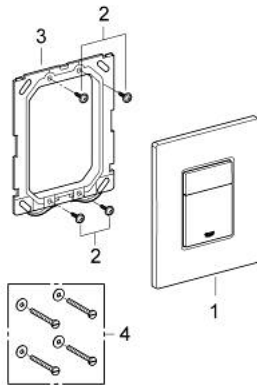

### תיאור המוצר

- כרום: צבע
- להדחה דו-כמותית או הפעלת התחל & הפסק
- לשסתום ריקון פנאומטי AV1
- התקנה אנכית ואופקית
- 791 156 X מ"מ
- עשוי מ-SBA
- גימור כרום LongLife GROHE
- לשילוב עם מיכלי הדחה GD2 tesinU-ו-Rapid SL
- for use with Rapid SLX please order shaft 66 791 000 (sold separately)

## SKATE COSMOPOLITAN 38 732 000 לוחית לדחף

עכשיו - 2010 ראורבפ, חלקי חילוף

1: לוחית עליונה עם לחצן (מס.חלק חילוף) 42371000)

2: Screw (מס.חלק חילוף) 6636200M)

3: Mounting frame (מס.חלק חילוף) 43207000)

4: Fixing set (מס.חלק חילוף) 4308500M)\*