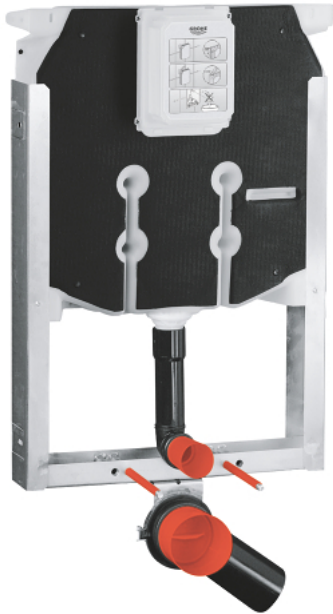

## UNISET 38 729 000 אלמנט לשירותים עם מיכל הדחה 80 מ"מ

### תיאור המוצר

- 6-9 מתכונות
- או הדחה יחידה
- שסתום ריקון פניאומטי המאפשר 3 מצבי פעולה: הדחה דו-כמותית, הדחה מקוטעת
- ברך סיפון PE בקוטר 80 מ"מ
- סט חיבור נקודות כניסה ויציאה של מים
- מסגרת פלדה, מגולוונת בחום, עם 4 תושבות קיבוע
- 2 ברגי קיבוע לשירותים
- מרחק של ברגי הקיבוע 180/230 מ"מ
- מכשיר קיבוע לקרמיקות
- חיבור אספקת מים מלמעלה
- רעש מופחת (קבוצה I לפי תקני הרעש בגרמניה)
- עם ציפוי בסיס גבס עשוי צמר ויניל
- שסתום זוויתי " \_"
- עם חיבור דחיפה לצינור גמיש
- פיר בדיקה מתקצר כולל הגנה במהלך שלב הבנייה
- לשימוש אנכי
- להתקנת לוחות הדחה קטנים, יש להזמין פיר רוויזיה 40 949 000 (נמכר בנפרד)