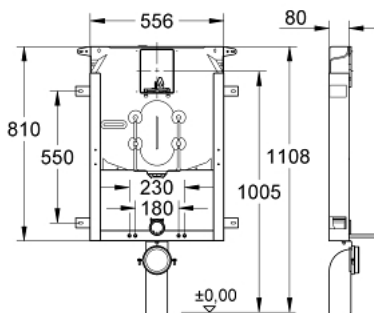

## UNISET 38 729 000 אלמנט לשירותים עם מיכל הדחה 80 מ"מ

### תיאור המוצר

- 6-9 מתכונות
- או הדחה יחידה
- שסתום ריקון פניאומטי המאפשר 3 מצבי פעולה: הדחה דו-כמותית, הדחה מקוטעת
- ברך סיפון PE בקוטר 80 מ"מ
- סט חיבור נקודות כניסה ויציאה של מים
- מסגרת פלדה, מגולוונת בחום, עם 4 תושבות קיבוע
- 2 ברגי קיבוע לשירותים
- מרחק של ברגי הקיבוע 180/230 מ"מ
- מכשיר קיבוע לקרמיקות
- חיבור אספקת מים מלמעלה
- רעש מופחת (קבוצה I לפי תקני הרעש בגרמניה)
- עם ציפוי בסיס גבס עשוי צמר ויניל
- שסתום זוויתי " \_"
- עם חיבור דחיפה לצינור גמיש
- פיר בדיקה מתקצר כולל הגנה במהלך שלב הבנייה
- לשימוש אנכי
- להתקנת לוחות הדחה קטנים, יש להזמין פיר רוויזיה 40 949 000 (נמכר בנפרד)