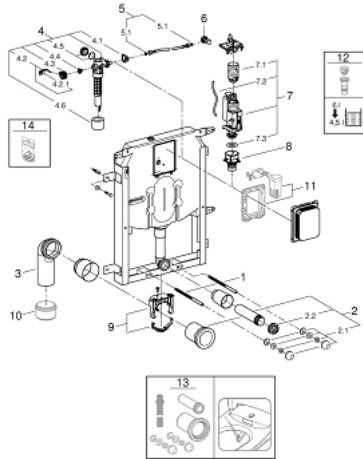

## UNISET 38 729 000 אלמנט לשירותים עם מיכל הדחה 80 מ"מ

### תיאור המוצר

- 6-9 מתכונות
- או הדחה יחידה
- שסתום ריקון פניאומטי המאפשר 3 מצבי פעולה: הדחה דו-כמותית, הדחה מקוטעת
- ברך סיפון PE בקוטר 80 מ"מ
- סט חיבור נקודות כניסה ויציאה של מים
- מסגרת פלדה, מגולוונת בחום, עם 4 תושבות קיבוע
- 2 ברגי קיבוע לשירותים
- מרחק של ברגי הקיבוע 180/230 מ"מ
- מכשיר קיבוע לקרמיקות
- חיבור אספקת מים מלמעלה
- רעש מופחת (קבוצה I לפי תקני הרעש בגרמניה)
- עם ציפוי בסיס גבס עשוי צמר ויניל
- שסתום זוויתי " \_"
- עם חיבור דחיפה לצינור גמיש
- פיר בדיקה מתקצר כולל הגנה במהלך שלב הבנייה
- לשימוש אנכי
- להתקנת לוחות הדחה קטנים, יש להזמין פיר רוויזיה 40 949 000 (נמכר בנפרד)