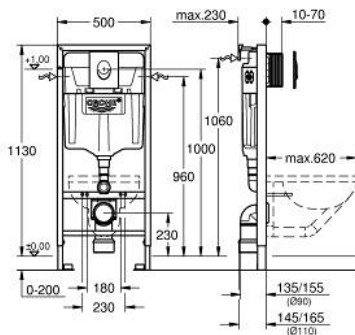

RAPID SL 38 721 001 סט 3 ב-1 לשירותים, 1.13 מ גובה התקנה

#### תיאור המוצר

- כרום: צבע
- עם מיכל הדחה 6-9 ליטר > GD2/strong
- אלמנט לשירותים LS Rapid (38 528 001)
- לוחית הדחה, התקנה אנכית Skate Air, כרום, (38 505 000)
- תושבת קיר (38 558 00M)

RAPID SL 38 721 001 סט 3 ב-1 לשירותים, 1.13 מ גובה התקנה