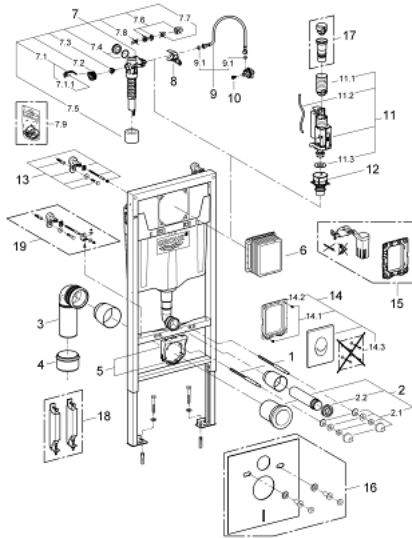

RAPID SL 38 721 001 סט 3 ב-1 לשירותים, 1.13 מ גובה התקנה

#### תיאור המוצר

- כרום: צבע
- עם מיכל הדחה 6-9 ליטר > GD2/strong
- אלמנט לשירותים LS Rapid (38 528 001)
- לוחית הדחה, התקנה אנכית Skate Air, כרום, (38 505 000)
- תושבת קיר (38 558 00M)

RAPID SL 38 721 001 סט 3 ב-1 לשירותים, 1.13 מ גובה התקנה