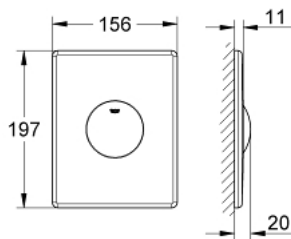

SKATE 38 672 SD0 לוחית הדחה, פלדה אל חלד

תיאור המוצר

- פלדת אל-חלד: צבע
- להפעלת הדחה יחידה
- עמיד בפני ונדליזם
- לשסתום ריקון פנאומטי
- התקנה אנכית
- 791 156 X מ"מ
- לחצן הפעלה
- מסגרת קיבוע מפסטיק
- ברגי קיבוע נסתרים
- טכנולוגיית חיסכון במים וזרימה מושלמת GROHE EcoJoy

SKATE 38 672 SD0 לוחית הדחה, פלדה אל חלד

עכשיו - 2008 ראוני, חלקי חילוף

1: Fixing set (מס.חלק חילוף) 4215800M)

2: Mounting frame (מס.חלק חילוף) 42269000)

3: Fixing set (מס.חלק חילוף) 4308500M)*

* אביזרים אופציונליים