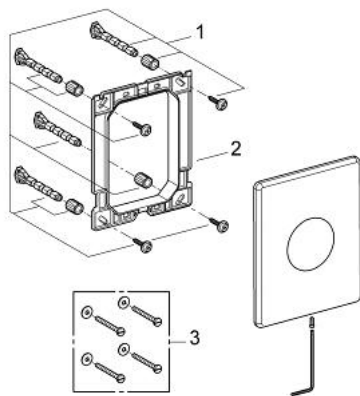

SKATE 38 672 SD0 לוחית הדחה, פלדה אל חלד

תיאור המוצר

- פלדת אל-חלד: צבע
- להפעלת הדחה יחידה
- עמיד בפני ונדליזם
- לשסתום ריקון פנאומטי
- התקנה אנכית
- 791 156 X מ"מ
- לחצן הפעלה
- מסגרת קיבוע מפסטיק
- ברגי קיבוע נסתרים
- טכנולוגיית חיסכון במים וזרימה מושלמת GROHE EcoJoy

SKATE 38 672 SD0 לוחית הדחה, פלדה אל חלד

עכשיו - 2008 ראוני, חלקי חילוף

1: Fixing set (מס.חלק חילוף) 4215800M)

2: Mounting frame (מס.חלק חילוף) 42269000)

3: Fixing set (מס.חלק חילוף) 4308500M)*

* אביזרים אופציונליים