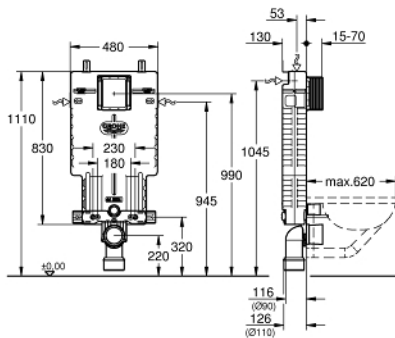

EPS אלמנט לבידה עם כיסוי UNISSET 38 643 001

תיאור המוצר

- עם מיכל הדחה 6-9 ליטר >GD2/strong
- מודול EPS מבודד רעשים להתקנה בתוך הקיר
- 830 x 480 x 130 mm
- מתאם מוט לקיבוע מודולרי
- להתקנה אחת או התקנה על מסילה
- מוט לקיר עם אביזרי קיבוע להתקנה יחידה
- 2 ברגי קיבוע לשירותים
- מרחק של ברגי הקיבוע 180/230 מ"מ
- ברך סיפון Ø 90 מ"מ
- עומק מתכוונן
- מפחית Ø 011/09 מ"מ
- סט חיבור נקודות כניסה ויציאה של מים
- מיכל הדחה GD 2, 6-9 ליטר, כולל התכונות הבאות:
- כיוון מהמפעל 3 ליטר ו-6 ליטר
- או הדחה יחידה
- שסתום ריקון פניאומטי המאפשר 3 מצבי פעולה: הדחה דו-כמותית, הדחה מקוטעת
- אספקת מים משמאל/מימין/מאחור/מלמעלה
- רעש מופחת (קבוצה I לפי תקני הרעש בגרמניה)
- ממוגן נגד התעבות
- מובנה
- " _ חיבור אספקת מים כולל >rb/<שסתום זווית וחיבור לצינור בהתאמה בדחיפה גמישה
- לשימוש אופקי או אנכי
- לא נדרשים כלים להתקנה של פיר הבדיקה כולל הגנה במהלך שלב הבנייה
- הכנה לאסלת מקלחת עם אביזר נוסף 40 899 000 (נמכר בנפרד)
- להתקנת לוחות הדחה קטנים אנה הזמינו פיר רביזיה 000-911-40 (נמכר בנפרד)