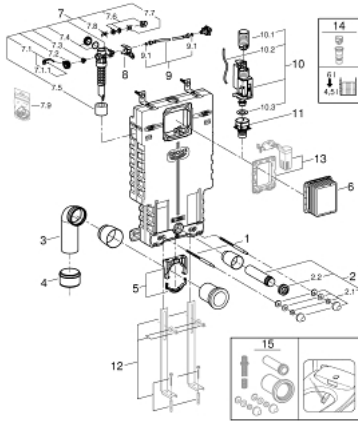

EPS אלמנט לבידה עם כיסוי UNISSET 38 643 001

עכשיו – 2017 רבוסקוא, חלקי חילוף

1. 1: אום הברגה (מס.חלק חילוף) 4276400M
   - 2: סט חיבור נקודות כניסה ויציאה של מים בשירותים (מס.חלק חילוף) 37311K00
   - 2.1: Basin fastening (מס.חלק חילוף) 43511SH0
   - 2.2: Connector (מס.חלק חילוף) 37119000
   - 3: PP-outlet bend Ø 90 mm (מס.חלק חילוף) 42327000
   - 4: Reducer (מס.חלק חילוף) 42242000
   - 5: תומר לברך צינור ביוב (מס.חלק חילוף) 42243000
   - 6: Inspection shaft (מס.חלק חילוף) 66783000
   - 7: Filling valve (מס.חלק חילוף) 37095000
   - 7.1: Lever (מס.חלק חילוף) 43734000
   - 7.1.1: Seal (מס.חלק חילוף) 4377000M
   - 7.2: ראש שסתום (מס.חלק חילוף) 43536000
   - 7.3: Membrane (מס.חלק חילוף) 4375800M
   - 7.4: Screw cap (מס.חלק חילוף) 43735000
   - 7.5: שסתום מצופי, 5 יחידות (מס.חלק חילוף) 4379100M
   - 7.6: Set of seals (מס.חלק חילוף) 43722000*
   - 8: מתקן תמיכה (מס.חלק חילוף) 42246000
   - 9: צינור חיבור (מס.חלק חילוף) 42233000
   - 9.1: Sealing washer (מס.חלק חילוף) 0319100M
   - 10: שסתום הדחה למיכל דו-כמותי (מס.חלק חילוף) AV1 42320000
   - 10.1: Extension for overflow pipe (מס.חלק חילוף) 42313000
   - 10.2: Pneumatic hose (מס.חלק חילוף) 42319000
   - 10.3: Seal (מס.חלק חילוף) 42310000
   - 11: תושבת שסתום ל-2DG (מס.חלק חילוף) 42315000
   - 12: רגליות תמיכה* (מס.חלק חילוף) 37304000
   - 13: Retrofit set (מס.חלק חילוף) 38796000*
   - 14: 4.5 l adapter for GD2 (מס.חלק חילוף) 42333000*
   - 15: ערכת חיידוש לאסלות מקלחת* (מס.חלק חילוף) +Sensia Arena IGS 40899000
2. אביזרים אופציונליים