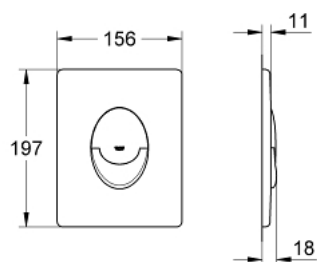

38 640 P00 **SKATE AIR DUMMY**

תיאור המוצר

- כרום מאט: צבע
- ללוחית הדחה
- (Skate Air (38 505
- להפעלת הדחה דו-כמותית
- לשסתום ריקון פנאומטי
- התקנה אנכית
- X 156 791 מ"מ
- עשוי מ-SBA
- גימור כרום GROHE LongLife