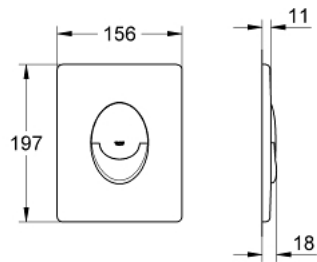

38 640 000 **SKATE AIR DUMMY**

תיאור המוצר

- כרום: צבע
- ללוחית הדחה
- (Skate Air (38 505
- להפעלת הדחה דו-כמותית
- לשסתום ריקון פנאומטי
- התקנה אנכית
- X 156 791 מ"מ
- עשוי מ-SBA
- גימור כרום GROHE LongLife