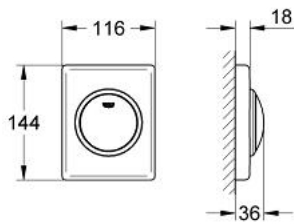

### תיאור המוצר

- כרום: צבע
- 116 x 144 mm
- עם הפעלה בלחיצת כפתור
- גימור כרום GROHE LongLife