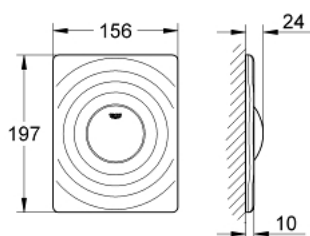

SURF 38 574 000 לוחית הדחה

תיאור המוצר

- כרום: צבע
- להפעלת הדחה יחידה
- לשסתום ריקון פנאומטי
- התקנה אנכית ואופקית
- 791 156 X מ"מ
- עשוי מ-SBA
- גימור כרום GROHE LongLife