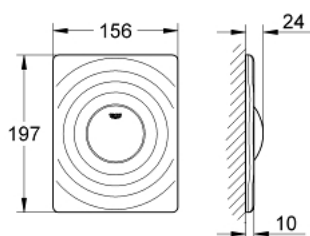

SURF 38 574 000 לוחית הדחה

תיאור המוצר

- כרום: צבע
- להפעלת הדחה יחידה
- לשסתום ריקון פנאומטי
- התקנה אנכית ואופקית
- 791 156 X מ"מ
- עשוי מ-SBA
- גימור כרום GROHE LongLife

SURF 38 574 000 לוחית הדחה

עכשיו - 2013 לירפא, חלקי חילוף