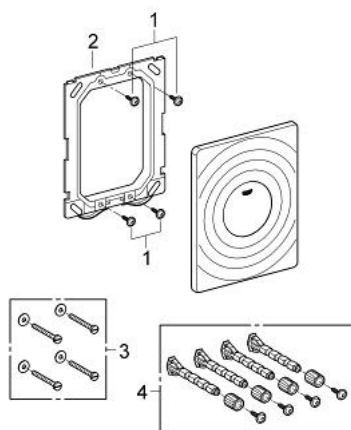

SURF 38 574 000 לוחית הדחה

עכשיו - 2013 לירפא, חלקי חילוף

1: Screw (מס.חלק חילוף) 6636200M)

2: Mounting frame (מס.חלק חילוף) 43207000)

3: Fixing set (מס.חלק חילוף) 4308500M)*

4: Fixing set (מס.חלק חילוף) 4215800M)*

* אביזרים אופציונליים