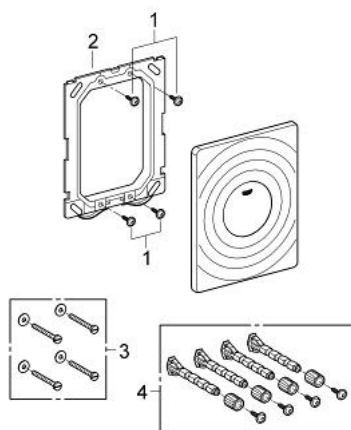

SURF 38 574 000 לוחית הדחה

תיאור המוצר

- כרום: צבע
- להפעלת הדחה יחידה
- לשסתום ריקון פנאומטי
- התקנה אנכית ואופקית
- 791 156 X מ"מ
- עשוי מ-SBA
- גימור כרום GROHE LongLife

SURF 38 574 000 לוחית הדחה

עכשיו - 2013 לירפא, חלקי חילוף

1: Screw (מס.חלק חילוף) 6636200M)

2: Mounting frame (מס.חלק חילוף) 43207000)

3: Fixing set (מס.חלק חילוף) 4308500M)*

4: Fixing set (מס.חלק חילוף) 4215800M)*

* אביזרים אופציונליים