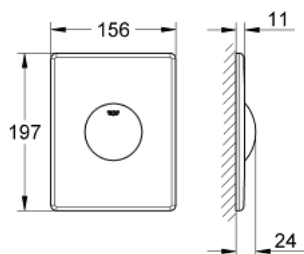

SKATE 38 573 SH0 לוחית הדחה

תיאור המוצר

- לבו אלפין: צבע
- להפעלת הדחה יחידה
- לשסתום ריקון פנאומטי
- התקנה אנכית ואופקית
- 791 156 X מ"מ
- עשוי מ-SBA

SKATE 38 573 SH0 לוחית הדחה

עכשיו - 2013 לירפא, חלקי חילוף