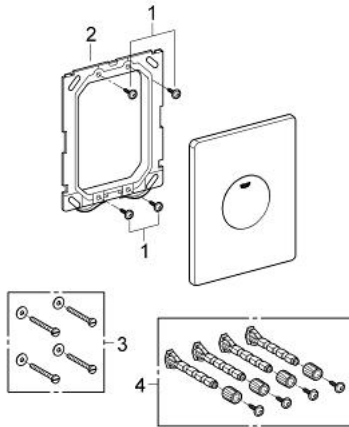

SKATE 38 573 SH0 לוחית הדחה

תיאור המוצר

- לבו אלפין: צבע
- להפעלת הדחה יחידה
- לשסתום ריקון פנאומטי
- התקנה אנכית ואופקית
- 791 156 X מ"מ
- עשוי מ-SBA

SKATE 38 573 SH0 לוחית הדחה

עכשיו - 2013 לירפא, חלקי חילוף

1: Screw (חילוף מס. 6636200M)

2: Mounting frame (חילוף מס. 43207000)

3: Fixing set (חילוף מס. 4308500M)*

4: Fixing set (חילוף מס. 4215800M)*

* אביזרים אופציונליים