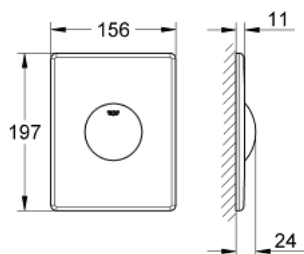

### תיאור המוצר

- כרום: צבע
- להפעלת הדחה יחידה
- לשסתום ריקון פנאומטי
- התקנה אנכית ואופקית
- 791 156 X מ"מ
- עשוי מ-SBA
- גימור כרום GROHE LongLife
- טכנולוגיית חיסכון במים וזרימה מושלמת GROHE EcoJoy