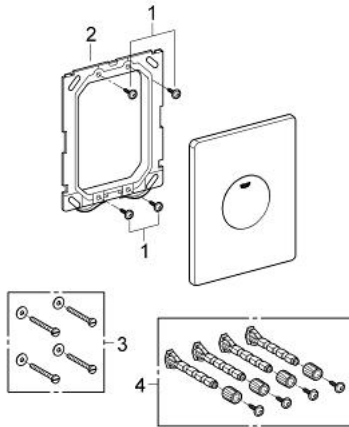

SKATE לוחית הדחה SKATE 38 573 000

עכשיו - 2013 לירפא, חלקי חילוף

1: Screw (מס.חלק חילוף) 6636200M)

2: Mounting frame (מס.חלק חילוף) 43207000)

3: Fixing set (מס.חלק חילוף) 4308500M)*

4: Fixing set (מס.חלק חילוף) 4215800M)*

* אביזרים אופציונליים