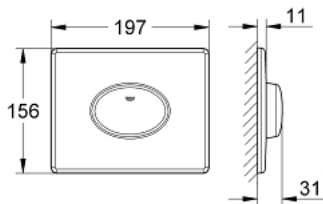

SKATE AIR 38 565 SH0 לוחית הדחה

תיאור המוצר

- לבו אלפין: צבע
- להפעלת הדחה יחידה
- לשסתום ריקון פנאומטי
- התקנה אופקית
- 791 156 X מ"מ
- עשוי מ-SBA

SKATE AIR 38 565 SH0 לוחית הדחה

עכשיו - יולי 2003, חלקי חילוף