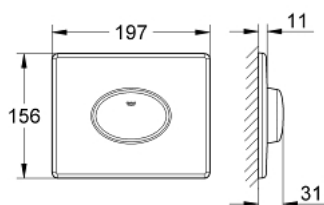

### תיאור המוצר

- כרום: צבע
- להפעלת הדחה יחידה
- לשסתום ריקון פנאומטי
- התקנה אופקית
- 791 156 X מ"מ
- עשוי מ-SBA
- גימור כרום GROHE LongLife