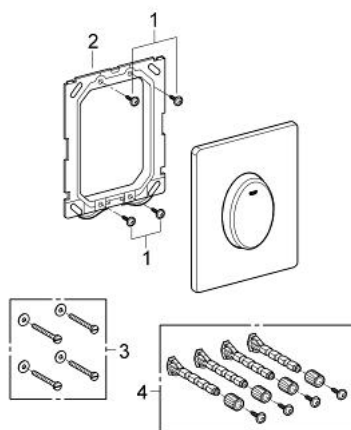

SKATE AIR 38 564 SH0 לוחית הדחה

עכשיו - 2013 לירפא, חלקי חילוף

- 1: Screw (מס.חלק חילוף) 6636200M)
- 2: Mounting frame (מס.חלק חילוף) 43207000)
- 3: Fixing set (מס.חלק חילוף) 4308500M)*
- 4: Fixing set (מס.חלק חילוף) 4215800M)*

* אביזרים אופציונליים