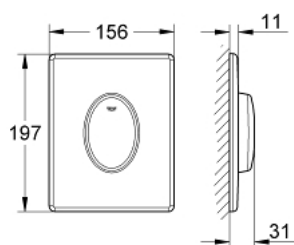

## SKATE AIR 38 564 SH0 לוחית הדחה

### תיאור המוצר

- לבו אלפין: צבע
- להפעלת הדחה יחידה
- לשסתום ריקון פנאומטי
- התקנה אנכית
- 791 156 X מ"מ
- עשוי מ-SBA