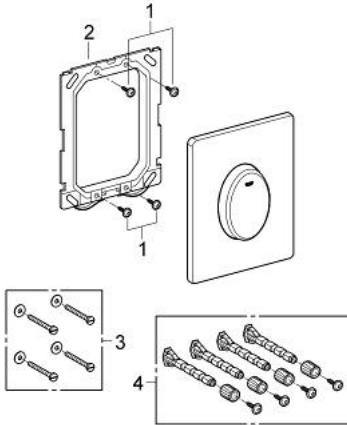

SKATE AIR 38 564 000 לוחית הדחה

תיאור המוצר

- כרום: צבע
- להפעלת הדחה יחידה
- לשסתום ריקון פנאומטי
- התקנה אנכית
- 791 156 X מ"מ
- עשוי מ-SBA
- גימור כרום GROHE LongLife
- טכנולוגיית חיסכון במים וזרימה מושלמת GROHE EcoJoy

SKATE AIR 38 564 000 לוחית הדחה

עכשיו - 2013 לירפא, חלקי חילוף

1: Screw (מס.חלק חילוף) 6636200M)

2: Mounting frame (מס.חלק חילוף) 43207000)

3: Fixing set (מס.חלק חילוף) 4308500M)*

4: Fixing set (מס.חלק חילוף) 4215800M)*