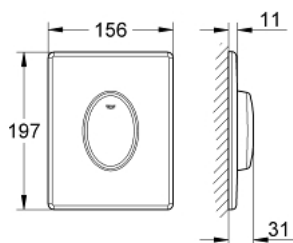

SKATE AIR 38 564 000 לוחית הדחה

תיאור המוצר

- כרום: צבע
- להפעלת הדחה יחידה
- לשסתום ריקון פנאומטי
- התקנה אנכית
- 791 156 X מ"מ
- עשוי מ-SBA
- גימור כרום GROHE LongLife
- טכנולוגיית חיסכון במים וזרימה מושלמת GROHE EcoJoy