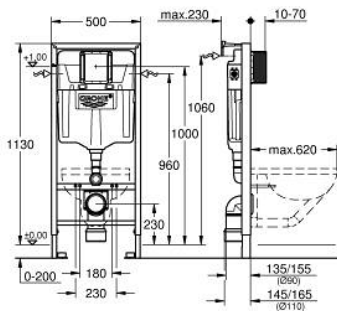

38 536 001 **RAPID SL 2-IN-1 SET FOR WC, 1.13 M INSTALLATION HEIGHT**

תיאור המוצר

- עם מיכל הדחה 6-9 ליטר > GD2/strong
- כולל:
- אלמנט לשירותים LS Rapid (38 528 001)
- תושבת קיר (38 558 00M)
- להתקנת לוחות הדחה קטנים אגא הזמינו פיר רביזיה 40-911-000 (נמכר בנפרד)

38 536 001 **RAPID SL 2-IN-1 SET FOR WC, 1.13 M INSTALLATION HEIGHT**

חלקי חילוף, עכשיו - 2021 רבמטפס

- 1: אום הברגה (מס.חלק חילוף) 4276400M
 - 2: סט חיבור נקודות כניסה ויציאה של מים בשירותים (מס.חלק חילוף) 37311K00
 - 2.1: Basin fastening (מס.חלק חילוף) 43511SH0
 - 2.2: Connector (מס.חלק חילוף) 37119000
 - 3: PP-outlet bend Ø 90 mm (מס.חלק חילוף) 42327000
 - 4: Reducer (מס.חלק חילוף) 42242000
 - 5: תומר לברר צינור בויב (מס.חלק חילוף) 42243000
 - 6: Inspection shaft (מס.חלק חילוף) 66791000
 - 7: Filling valve (מס.חלק חילוף) 37095000
 - 7.1: Lever (מס.חלק חילוף) 43734000
 - 7.1.1: Seal (מס.חלק חילוף) 4377000M
 - 7.2: ראש שסתום (מס.חלק חילוף) 43536000
 - 7.3: Membrane (מס.חלק חילוף) 4375800M
 - 7.4: Screw cap (מס.חלק חילוף) 43735000
 - 7.5: שסתום מצוף, 5 יחידות (מס.חלק חילוף) 4379100M
 - 7.6: Set of seals (מס.חלק חילוף) 43722000*
 - 8: מתקן תמיכה (מס.חלק חילוף) 42246000
 - 9: צינור חיבור (מס.חלק חילוף) 42233000
 - 9.1: Sealing washer (מס.חלק חילוף) 0319100M
 - 10: שסתום הדחה למיכל דו-כמותי (מס.חלק חילוף) 42320000
 - 10.1: Extension for overflow pipe (מס.חלק חילוף) 42313000
 - 10.2: Pneumatic hose (מס.חלק חילוף) 42319000
 - 10.3: Seal (מס.חלק חילוף) 42310000
 - 11: תושבת שסתום ל-2DG (מס.חלק חילוף) 42315000
 - 12: Wall brackets (מס.חלק חילוף) 3855800M
 - 13: Water connection (מס.חלק חילוף) 48561000
 - 14: ערכת חימוש לאסלות מקלחת* (מס.חלק חילוף) 40899000+Sensia Arena IGS
 - 15: Set for noise protection (מס.חלק חילוף) 37131000*
 - 16: תושבות קיר, הצבה גמישה Xtra* (מס.חלק חילוף) 38733000
 - 17: Extension (מס.חלק חילוף) 38629000*
 - 18: Accessory (מס.חלק חילוף) 38779000*
 - 19: 4.5 l adapter for GD2 (מס.חלק חילוף) 42333000*
 - 20: Retrofit set (מס.חלק חילוף) 38796000*
- * אביזרים אופציונליים