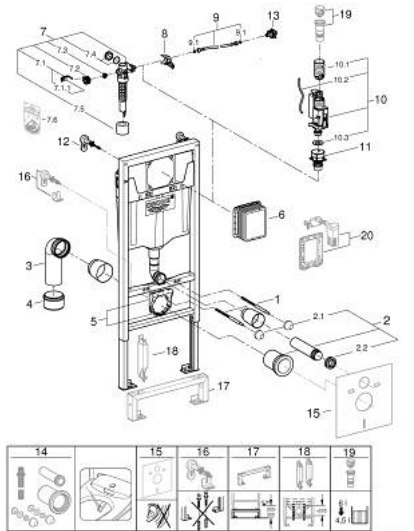

38 536 001 **RAPID SL 2-IN-1 SET FOR WC, 1.13 M INSTALLATION HEIGHT**

תיאור המוצר

- עם מיכל הדחה 6-9 ליטר > GD2/strong
- כולל:
- אלמנט לשירותים LS Rapid (38 528 001)
- תושבת קיר (38 558 00M)
- להתקנת לוחות הדחה קטנים אגא הזמינו פיר רביזיה 40-911-000 (נמכר בנפרד)

38 536 001 **RAPID SL 2-IN-1 SET FOR WC, 1.13 M INSTALLATION HEIGHT**

חלקי חילוף, עכשיו - 2021 רבמטפס

- 1: אום הברגה (מס.חלק חילוף) 4276400M
 - 2: סט חיבור נקודות כניסה ויציאה של מים בשירותים (מס.חלק חילוף) 37311K00
 - 2.1: Basin fastening (מס.חלק חילוף) 43511SH0
 - 2.2: Connector (מס.חלק חילוף) 37119000
 - 3: PP-outlet bend Ø 90 mm (מס.חלק חילוף) 42327000
 - 4: Reducer (מס.חלק חילוף) 42242000
 - 5: תומר לברר צינור בויב (מס.חלק חילוף) 42243000
 - 6: Inspection shaft (מס.חלק חילוף) 66791000
 - 7: Filling valve (מס.חלק חילוף) 37095000
 - 7.1: Lever (מס.חלק חילוף) 43734000
 - 7.1.1: Seal (מס.חלק חילוף) 4377000M
 - 7.2: ראש שסתום (מס.חלק חילוף) 43536000
 - 7.3: Membrane (מס.חלק חילוף) 4375800M
 - 7.4: Screw cap (מס.חלק חילוף) 43735000
 - 7.5: שסתום מצוף, 5 יחידות (מס.חלק חילוף) 4379100M
 - 7.6: Set of seals (מס.חלק חילוף) 43722000*
 - 8: מתקן תמיכה (מס.חלק חילוף) 42246000
 - 9: צינור חיבור (מס.חלק חילוף) 42233000
 - 9.1: Sealing washer (מס.חלק חילוף) 0319100M
 - 10: שסתום הדחה למיכל דו-כמותי (מס.חלק חילוף) 42320000
 - 10.1: Extension for overflow pipe (מס.חלק חילוף) 42313000
 - 10.2: Pneumatic hose (מס.חלק חילוף) 42319000
 - 10.3: Seal (מס.חלק חילוף) 42310000
 - 11: תושבת שסתום ל-2DG (מס.חלק חילוף) 42315000
 - 12: Wall brackets (מס.חלק חילוף) 3855800M
 - 13: Water connection (מס.חלק חילוף) 48561000
 - 14: ערכת חימוש לאסלות מקלחת* (מס.חלק חילוף) 40899000+Sensia Arena IGS
 - 15: Set for noise protection (מס.חלק חילוף) 37131000*
 - 16: תושבות קיר, הצבה גמישה Xtra* (מס.חלק חילוף) 38733000
 - 17: Extension (מס.חלק חילוף) 38629000*
 - 18: Accessory (מס.חלק חילוף) 38779000*
 - 19: 4.5 l adapter for GD2 (מס.חלק חילוף) 42333000*
 - 20: Retrofit set (מס.חלק חילוף) 38796000*
- * אביזרים אופציונליים