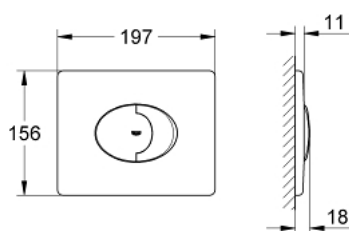

SKATE AIR 38 506 SH0 לוחית הדחה

תיאור המוצר

- לבן אלפין צבע
- להדחה דו-כמותית או הפעלת התחל & הפסק
- לשסתום ריקון פנאומטי AV1
- התקנה אופקית
- עשוי מ-SBA
- 791 156 X מ"מ
- לשילוב עם מיכלי הדחה GD2 tesinU ו-Rapid SL
- for use with Rapid SLX please order shaft 66 791 000 (sold separately)

SKATE AIR 38 506 SH0 לוחית הדחה

עכשיו - 2013 לירפא, חלקי חילוף

1: Screw (חילוף מס. 6636200M)

2: Mounting frame (חילוף מס. 43207000)

3: Fixing set (חילוף מס. 4308500M)*

4: Fixing set (חילוף מס. 4215800M)*

* אביזרים אופציונליים