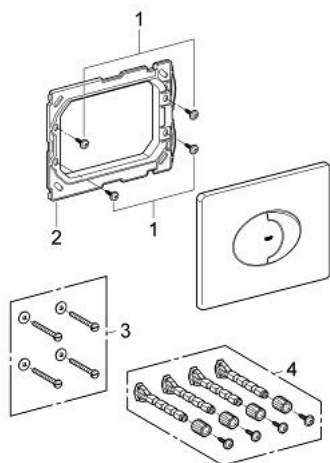

SKATE AIR 38 506 SH0 לוחית הדחה

תיאור המוצר

- לבן אלפין צבע
- להדחה דו-כמותית או הפעלת התחל & הפסק
- לשסתום ריקון פנאומטי AV1
- התקנה אופקית
- עשוי מ-SBA
- 791 156 X מ"מ
- לשילוב עם מיכלי הדחה GD2 tesinU ו-Rapid SL
- for use with Rapid SLX please order shaft 66 791 000 (sold separately)

SKATE AIR 38 506 SH0 לוחית הדחה

עכשיו - 2013 לירפא, חלקי חילוף

1: Screw (חילוף מס. 6636200M)

2: Mounting frame (חילוף מס. 43207000)

3: Fixing set (חילוף מס. 4308500M)*

4: Fixing set (חילוף מס. 4215800M)*

* אביזרים אופציונליים