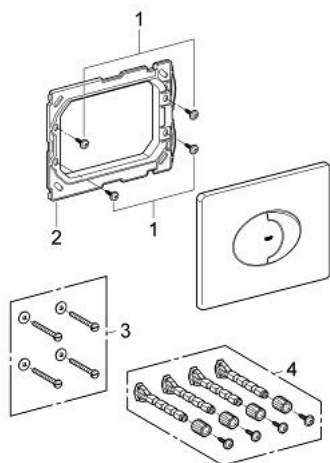

## לוחית הדחה SKATE AIR 38 506 P00

### תיאור המוצר

- כרום מאט: צבע
- להדחה דו-כמותית או הפעלת התחל & הפסק
- התקנה אופקית
- לשסתום ריקון פנאומטי AV1
- 791 156 X מ"מ
- עשוי מ-SBA
- גימור GROHE LongLife
- לשילוב עם מיכלי הדחה GD2 tesinU-ו Rapid SL
- for use with Rapid SLX please order shaft 66 791 000 (sold separately)

## לוחית לוחית הדחה SKATE AIR 38 506 P00

עכשיו - 2013 לירפא, חלקי חילוף

1: Screw (חילוף מס. 6636200M)

2: Mounting frame (חילוף מס. 43207000)

3: Fixing set (חילוף מס. 4308500M)\*

4: Fixing set (חילוף מס. 4215800M)\*