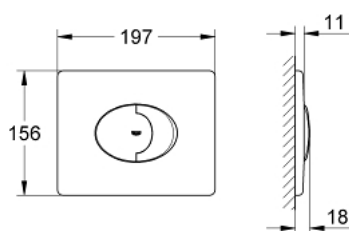

## לוחית הדחה SKATE AIR 38 506 P00

### תיאור המוצר

- כרום מאט: צבע
- להדחה דו-כמותית או הפעלת התחל & הפסק
- התקנה אופקית
- לשסתום ריקון פנאומטי AV1
- 791 156 X מ"מ
- עשוי מ-SBA
- גימור GROHE LongLife
- לשילוב עם מיכלי הדחה GD2 tesinU-ו Rapid SL
- for use with Rapid SLX please order shaft 66 791 000 (sold separately)