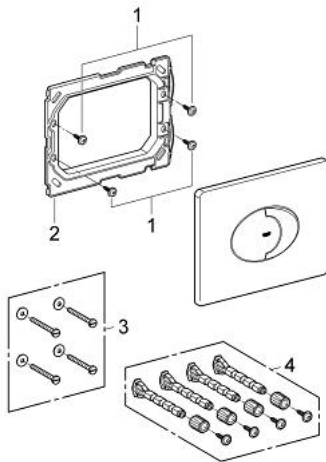

SKATE AIR 38 506 000 לוחית הדחה

תיאור המוצר

- כרום: צבע
- להדחה דו-כמותית או הפעלת התחל & הפסק
- לשסתום ריקון פנאומטי AV1
- התקנה אופקית
- 791 156 X מ"מ
- עשוי מ-SBA
- גימור כרום GROHE LongLife
- לשילוב עם מיכלי הדחה GD2 tesinU-ו Rapid SL
- for use with Rapid SLX please order shaft 66 791 000 (sold separately)

SKATE AIR 38 506 000 לוחית הדחה

עכשיו - 2013 לירפא, חלקי חילוף

1: Screw (מס.חלק חילוף) 6636200M)

2: Mounting frame (מס.חלק חילוף) 43207000)

3: Fixing set (מס.חלק חילוף) 4308500M)*

4: Fixing set (מס.חלק חילוף) 4215800M)*