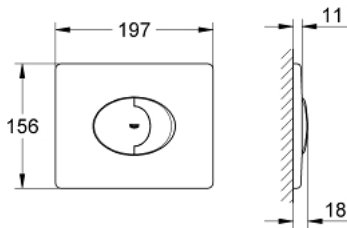

SKATE AIR 38 506 000 לוחית הדחה

תיאור המוצר

- כרום: צבע
- להדחה דו-כמותית או הפעלת התחל & הפסק
- לשסתום ריקון פנאומטי AV1
- התקנה אופקית
- 791 156 X מ"מ
- עשוי מ-SBA
- גימור כרום GROHE LongLife
- לשילוב עם מיכלי הדחה GD2 tesinU-ו Rapid SL
- for use with Rapid SLX please order shaft 66 791 000 (sold separately)