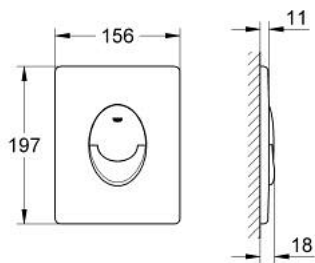

SKATE AIR 38 505 SH0 לוחית הדחה

תיאור המוצר

- לבן אלפין: צבע
- להדחה דו-כמותית או הפעלת התחל & הפסק
- לשסתום ריקון פנאומטי AV1
- התקנה אנכית
- 791 156 X מ"מ
- עשוי מ-SBA
- גימור GROHE LongLife
- לשילוב עם מיכלי הדחה GD2 tesinU-ו-Rapid SL
- for use with Rapid SLX please order shaft 66 791 000 (sold separately)

SKATE AIR 38 505 SH0 לוחית הדחה

עכשיו - 2013 צרם, חלקי חילוף

1: Screw (מס.חלק חילוף) 6636200M)

2: Mounting frame (מס.חלק חילוף) 43207000)

3: Fixing set (מס.חלק חילוף) 4308500M)*

4: Fixing set (מס.חלק חילוף) 4215800M)*