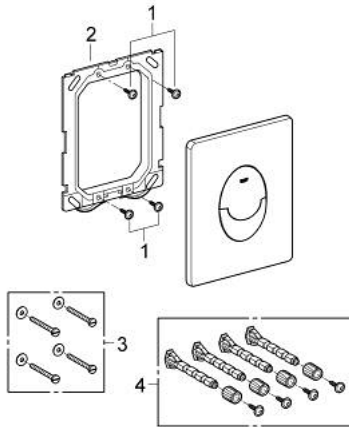

SKATE AIR 38 505 SH0 לוחית הדחה

תיאור המוצר

- לבן אלפין: צבע
- להדחה דו-כמותית או הפעלת התחל & הפסק
- לשסתום ריקון פנאומטי AV1
- התקנה אנכית
- 791 156 X מ"מ
- עשוי מ-SBA
- גימור GROHE LongLife
- לשילוב עם מיכלי הדחה GD2 tesinU-ו-Rapid SL
- for use with Rapid SLX please order shaft 66 791 000 (sold separately)

SKATE AIR 38 505 SH0 לוחית הדחה

עכשיו - 2013 צרם, חלקי חילוף

1: Screw (מס.חלק חילוף) 6636200M)

2: Mounting frame (מס.חלק חילוף) 43207000)

3: Fixing set (מס.חלק חילוף) 4308500M)*

4: Fixing set (מס.חלק חילוף) 4215800M)*