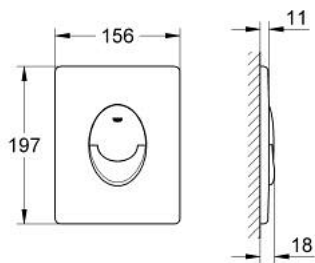

לוחית לדחיה SKATE AIR 38 505 P00

תיאור המוצר

- כרום מאט: צבע
- להדחה דו-כמותית או הפעלת התחל & הפסק
- לשסתום ריקון פנאומטי AV1
- התקנה אנכית
- 791 156 X מ"מ
- עשוי מ-SBA
- גימור GROHE LongLife
- טכנולוגיית חיסכון במים וזרימה מושלמת GROHE EcoJoy
- לשילוב עם מיכלי הדחה Rapid SL ו-GD2 tesinU
- for use with Rapid SLX please order shaft 66 791 000 (sold separately)

SKATE AIR 38 505 P00 לוחית הדחה

עכשיו - 2013 פרם, חלקי חילוף

1: Screw (מס.חלק חילוף) 6636200M)

2: Mounting frame (מס.חלק חילוף) 43207000)

3: Fixing set (מס.חלק חילוף) 4308500M)*

4: Fixing set (מס.חלק חילוף) 4215800M)*