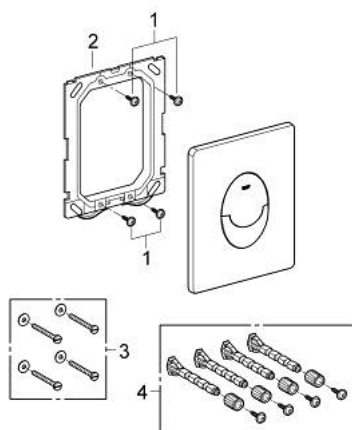

לוחית לוחית הדחה SKATE AIR 38 505 P00

תיאור המוצר

- כרום מאט: צבע
- להדחה דו-כמותית או הפעלת התחל & הפסק
- לשסתום ריקון פנאומטי AV1
- התקנה אנכית
- 791 156 X מ"מ
- עשוי מ-SBA
- גימור GROHE LongLife
- לשילוב עם מיכלי הדחה GD2 tesinU-ו-Rapid SL
- for use with Rapid SLX please order shaft 66 791 000 (sold separately)

SKATE AIR 38 505 P00 לוחית הדחה

עכשיו - 2013 פרם, חלקי חילוף

1: Screw (מס.חלק חילוף) 6636200M)

2: Mounting frame (מס.חלק חילוף) 43207000)

3: Fixing set (מס.חלק חילוף) 4308500M)*

4: Fixing set (מס.חלק חילוף) 4215800M)*