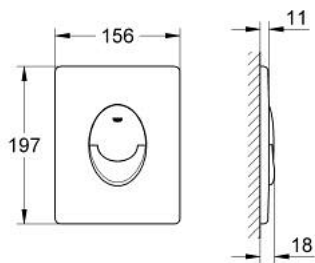

לוחית לוחית הדחה SKATE AIR 38 505 P00

תיאור המוצר

- כרום מאט: צבע
- להדחה דו-כמותית או הפעלת התחל & הפסק
- לשסתום ריקון פנאומטי AV1
- התקנה אנכית
- 791 156 X מ"מ
- עשוי מ-SBA
- גימור GROHE LongLife
- לשילוב עם מיכלי הדחה GD2 tesinU-ו-Rapid SL
- for use with Rapid SLX please order shaft 66 791 000 (sold separately)

SKATE AIR 38 505 P00 לוחית הדחה

עכשיו - 2013 פרם, חלקי חילוף

1: Screw (מס.חלק חילוף) 6636200M)

2: Mounting frame (מס.חלק חילוף) 43207000)

3: Fixing set (מס.חלק חילוף) 4308500M)*

4: Fixing set (מס.חלק חילוף) 4215800M)*