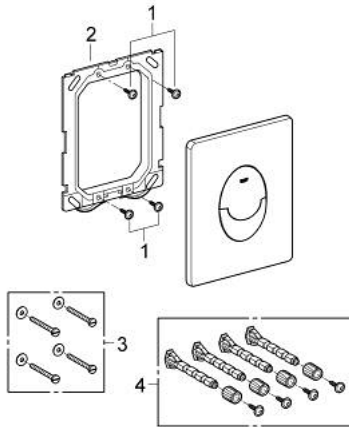

לוחית לדחיה SKATE AIR 38 505 P00

תיאור המוצר

- כרום מאט: צבע
- להדחה דו-כמותית או הפעלת התחל & הפסק
- לשסתום ריקון פנאומטי AV1
- התקנה אנכית
- 791 156 X מ"מ
- עשוי מ-SBA
- גימור GROHE LongLife
- טכנולוגיית חיסכון במים וזרימה מושלמת GROHE EcoJoy
- לשילוב עם מיכלי הדחה Rapid SL ו-GD2 tesinU
- for use with Rapid SLX please order shaft 66 791 000 (sold separately)

SKATE AIR 38 505 P00 לוחית הדחה

עכשיו - 2013 פרם, חלקי חילוף

1: Screw (מס.חלק חילוף) 6636200M)

2: Mounting frame (מס.חלק חילוף) 43207000)

3: Fixing set (מס.חלק חילוף) 4308500M)*

4: Fixing set (מס.חלק חילוף) 4215800M)*