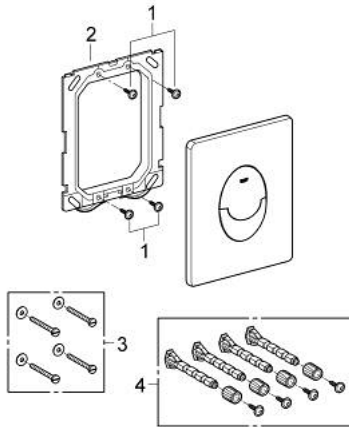

לוחית לדחיה SKATE AIR 38 505 KVO

תיאור המוצר

- צבע: glossy black
- להדחה דו-כמותית או הפעלת התחל & הפסק
- לשסתום ריקון פנאומטי AV1
- התקנה אנכית
- 791 156 X מ"מ
- עשוי מ-SBA
- גימור GROHE LongLife
- לשילוב עם מיכלי הדחה GD2 tesinU-ו-Rapid SL
- for use with Rapid SLX please order shaft 66 791 000 (sold separately)

SKATE AIR 38 505 KVO לוחית הדחה

עכשיו - 2021 יאמ, חלקי חילוף

1: Screw (מס.חלק חילוף) 6636200M)

2: Mounting frame (מס.חלק חילוף) 43207000)

3: Fixing set (מס.חלק חילוף) 4308500M)*

4: Fixing set (מס.חלק חילוף) 4215800M)*