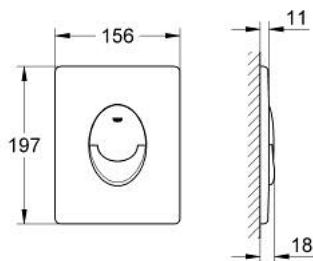

לוחית לדחיה SKATE AIR 38 505 KVO

תיאור המוצר

- צבע: glossy black
- להדחה דו-כמותית או הפעלת התחל & הפסק
- לשסתום ריקון פנאומטי AV1
- התקנה אנכית
- 791 156 X מ"מ
- עשוי מ-SBA
- גימור GROHE LongLife
- לשילוב עם מיכלי הדחה GD2 tesinU-ו-Rapid SL
- for use with Rapid SLX please order shaft 66 791 000 (sold separately)

SKATE AIR 38 505 KVO לוחית הדחה

עכשיו - 2021 יאמ, חלקי חילוף

1: Screw (מס.חלק חילוף) 6636200M)

2: Mounting frame (מס.חלק חילוף) 43207000)

3: Fixing set (מס.חלק חילוף) 4308500M)*

4: Fixing set (מס.חלק חילוף) 4215800M)*