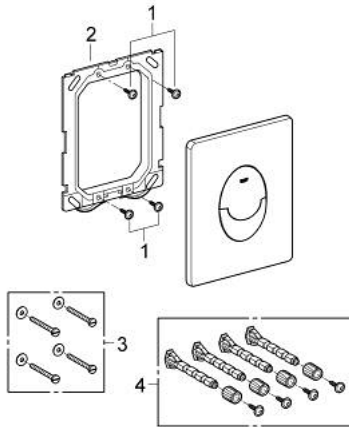

לוחית לוחית הדחה SKATE AIR 38 505 KF0

תיאור המוצר

- צבע: phantom black
- להדחה דו-כמותית או הפעלת התחל & הפסק
- לשסתום ריקון פנאומטי
- התקנה אנכית
- 791 156 X מ"מ
- עשוי מ-SBA
- לשילוב עם מיכלי הדחה GD2 tesinU או Rapid SL
- for use with Rapid SLX please order shaft 66 791 000 (sold separately)

SKATE AIR 38 505 KF0 לוחית הדחה

עכשיו - 2022 לירפא, חלקי חילוף

1: Screw (מס.חלק חילוף) 6636200M)

2: Mounting frame (מס.חלק חילוף) 43207000)

3: Fixing set (מס.חלק חילוף) 4308500M)*

4: Fixing set (מס.חלק חילוף) 4215800M)*