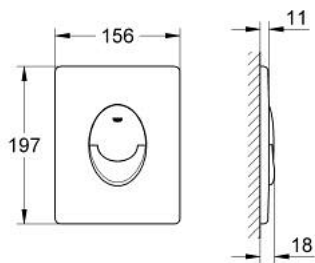

לוחית לוחית הדחה SKATE AIR 38 505 KF0

תיאור המוצר

- צבע: phantom black
- להדחה דו-כמותית או הפעלת התחל & הפסק
- לשסתום ריקון פנאומטי
- התקנה אנכית
- 791 156 X מ"מ
- עשוי מ-SBA
- לשילוב עם מיכלי הדחה GD2 tesinU או Rapid SL
- for use with Rapid SLX please order shaft 66 791 000 (sold separately)

SKATE AIR 38 505 KF0 לוחית הדחה

עכשיו - 2022 לירפא, חלקי חילוף

1: Screw (מס.חלק חילוף) 6636200M)

2: Mounting frame (מס.חלק חילוף) 43207000)

3: Fixing set (מס.חלק חילוף) 4308500M)*

4: Fixing set (מס.חלק חילוף) 4215800M)*