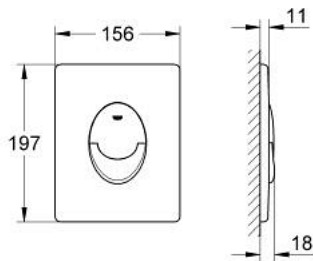

לוחית הדחה SKATE AIR 38 505 000

תיאור המוצר

- כרום: צבע
- להדחה דו-כמותית או הפעלת התחל & הפסק
- לשסתום ריקון פנאומטי AV1
- התקנה אנכית
- 791 156 X מ"מ
- עשוי מ-SBA
- גימור כרום GROHE LongLife
- טכנולוגיית חיסכון במים וזרימה מושלמת GROHE EcoJoy
- לשילוב עם מיכלי הדחה Rapid SL ו-GD2 tesinU
- for use with Rapid SLX please order shaft 66 791 000 (sold separately)

SKATE AIR 38 505 000 לוחית הדחה

עכשיו - 2013 צרם, חלקי חילוף

1: Screw (מס.חלק חילוף) 6636200M)

2: Mounting frame (מס.חלק חילוף) 43207000)

3: Fixing set (מס.חלק חילוף) 4308500M)*

4: Fixing set (מס.חלק חילוף) 4215800M)*