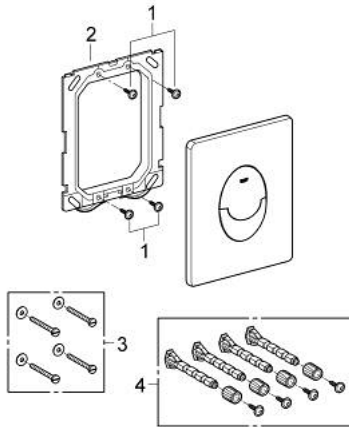

לוחית הדחה SKATE AIR 38 505 000

תיאור המוצר

- כרום: צבע
- להדחה דו-כמותית או הפעלת התחל & הפסק
- לשסתום ריקון פנאומטי AV1
- התקנה אנכית
- 791 156 X מ"מ
- עשוי מ-SBA
- גימור כרום GROHE LongLife
- טכנולוגיית חיסכון במים וזרימה מושלמת GROHE EcoJoy
- לשילוב עם מיכלי הדחה Rapid SL ו-GD2 tesinU
- for use with Rapid SLX please order shaft 66 791 000 (sold separately)

SKATE AIR 38 505 000 לוחית הדחה

עכשיו - 2013 צרם, חלקי חילוף

1: Screw (מס.חלק חילוף) 6636200M)

2: Mounting frame (מס.חלק חילוף) 43207000)

3: Fixing set (מס.חלק חילוף) 4308500M)*

4: Fixing set (מס.חלק חילוף) 4215800M)*