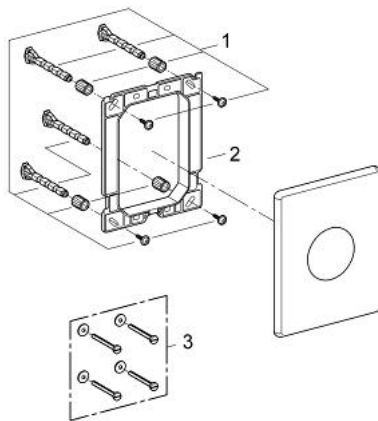

SKATE 38 445 SD0 לוחית הדחה, פלדה אל חלד

תיאור המוצר

- פלדת אל-חלד: צבע
- התקנה אנכית
- 791 156 X מ"מ
- לחצן הפעלה
- מסגרת קיבוע מפסטיק
- ברגי קיבוע נסתרים

SKATE 38 445 SD0 לוחית הדחה, פלדה אל חלד

עכשיו - 2002 ראוני, חלקי חילוף