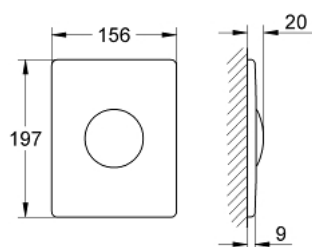

SKATE 38 445 SD0 לוחית הדחה, פלדה אל חלד

תיאור המוצר

- פלדת אל-חלד: צבע
- התקנה אנכית
- 791 156 X מ"מ
- לחצן הפעלה
- מסגרת קיבוע מפסטיק
- ברגי קיבוע נסתרים

SKATE 38 445 SD0 לוחית הדחה, פלדה אל חלד

עכשיו - 2002 ראוני, חלקי חילוף