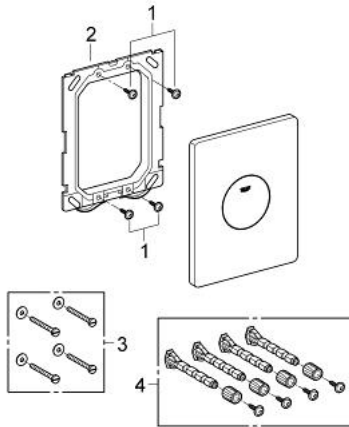

SKATE 37 547 SH0 לוחית הדחה

תיאור המוצר

- לבו אלפין: צבע
- התקנה אנכית
- 791 156 X מ"מ
- הפעלה ידנית
- לחצן הפעלה
- עשוי מ-SBA

SKATE 37 547 SH0 לוחית הדחה

עכשיו - 2013 פרם, חלקי חילוף

1: Screw (מס.חלק חילוף) 6636200M)

2: Mounting frame (מס.חלק חילוף) 43207000)

3: Fixing set (מס.חלק חילוף) 4308500M)*

4: Fixing set (מס.חלק חילוף) 4215800M)*

* אביזרים אופציונליים