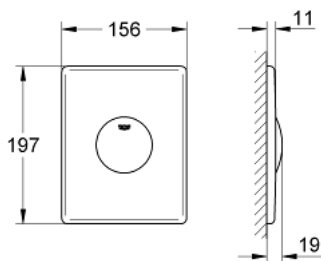

SKATE 37 547 SH0 לוחית הדחה

תיאור המוצר

- לבו אלפין: צבע
- התקנה אנכית
- 791 156 X מ"מ
- הפעלה ידנית
- לחצן הפעלה
- עשוי מ-SBA

SKATE 37 547 SH0 לוחית הדחה

עכשיו - 2013 פרם, חלקי חילוף

1: Screw (מס.חלק חילוף) 6636200M)