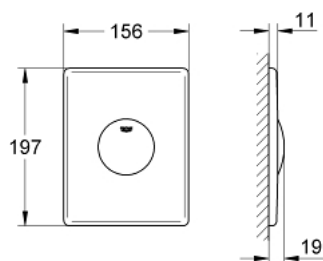

## SKATE 37 547 P00 לוחית הדחה

### תיאור המוצר

- כרום מאט: צבע
- התקנה אנכית
- 791 156 X מ"מ
- הפעלה ידנית
- לחצן הפעלה
- גימור LongLife GROHE