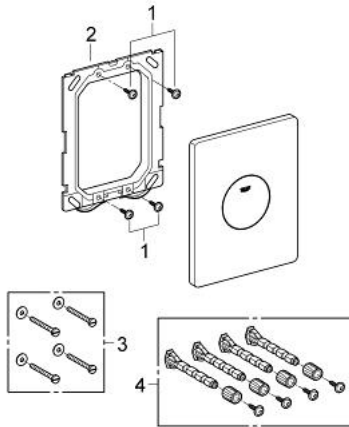

## SKATE 37 547 P00 לוחית הדחה

### תיאור המוצר

- כרום מאט: צבע
- התקנה אנכית
- 791 156 X מ"מ
- הפעלה ידנית
- לחצן הפעלה
- גימור LongLife GROHE

## SKATE 37 547 P00 לוחית הדחה

עכשיו - 2013 פרם, חלקי חילוף

1: Screw (חילוף מס. 6636200M)

2: Mounting frame (חילוף מס. 43207000)

3: Fixing set (חילוף מס. 4308500M)\*

4: Fixing set (חילוף מס. 4215800M)\*

\* אביזרים אופציונליים