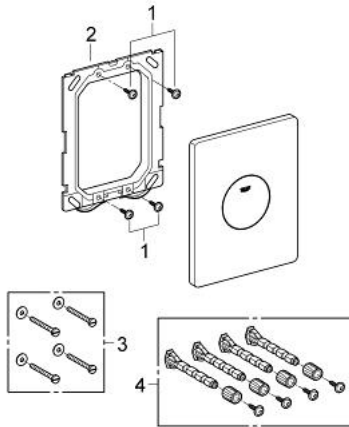

SKATE 37 547 000 לוחית הדחה

תיאור המוצר

- כרום: צבע
- התקנה אנכית
- 791 156 X מ"מ
- לחצן הפעלה
- עשוי מ-SBA
- גימור כרום LongLife GROHE

SKATE 37 547 000 לוחית הדחה

עכשיו - 2013 פרם, חלקי חילוף

1: Screw (מס.חלק חילוף) 6636200M)

2: Mounting frame (מס.חלק חילוף) 43207000)

3: Fixing set (מס.חלק חילוף) 4308500M)*

4: Fixing set (מס.חלק חילוף) 4215800M)*

* אביזרים אופציונליים