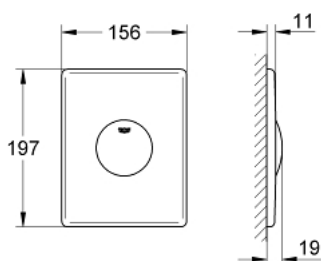

SKATE 37 547 000 לוחית הדחה

תיאור המוצר

- כרום: צבע
- התקנה אנכית
- 791 156 X מ"מ
- לחצן הפעלה
- עשוי מ-SBA
- גימור כרום LongLife GROHE

SKATE 37 547 000 לוחית הדחה

עכשיו - 2013 פרם, חלקי חילוף

1: Screw (מס.חלק חילוף) 6636200M)