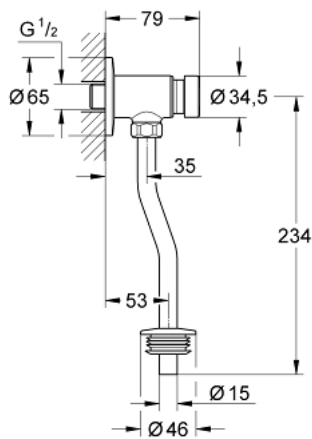

37 396 000 PRESS URINAL FLUSH VALVE

תיאור המוצר

- כרום: צבע
- 1/2"
- פליז
- גימור כרום LongLife GROHE
- עם מגן קיר

37 396 000 **PRESS URINAL FLUSH VALVE**

עכשיו - צרם 2012, חלקי חילוף

1: Cartridge (מס.חלק חילוף) 42434000)

1.1: Seal kit (מס.חלק חילוף) 4271500M)

1.2: Rings (מס.חלק חילוף) 4282000M)