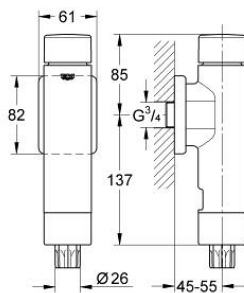

37 349 000 RONDO A.S. FLUSH VALVE FOR WC

תיאור המוצר

- כרום: צבע
- -"
- פליז
- שסתום עצירה מובנה
- גימור כרום GROHE LongLife
- לקערות נשטפות וקערות לשטיפה
- מכסה ביקורת וחיבור לצינור הדחה מפלסטיק
- עם התאמת קצב זרימה
- 9-6 מתכוונן
- עם מגן קיר
- לחץ זרימה 1.2 בר מינימום
- לחץ הפעלה מקס' 5 בר
- רעש מופחת (קבוצה I לפי תקני הרעש בגרמניה)

37 349 000 RONDO A.S. FLUSH VALVE FOR WC

עכשיו - 2018 רבמטפס, חלקי חילוף

1: Press button (מס.חלק חילוף) 66738000)

2: Actuation unit (מס.חלק חילוף) 42348000)

3: Piston (מס.חלק חילוף) 43451000)

3.1: שרוול (מס.חלק חילוף) 4376900M)