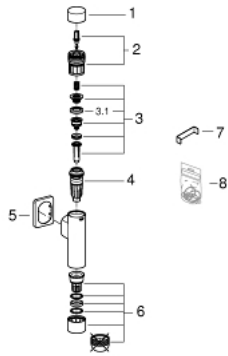

37 349 000 RONDO A.S. FLUSH VALVE FOR WC

תיאור המוצר

- כרום: צבע
- -"
- פליז
- שסתום עצירה מובנה
- גימור כרום GROHE LongLife
- לקערות נשטפות וקערות לשטיפה
- מכסה ביקורת וחיבור לצינור הדחה מפלסטיק
- עם התאמת קצב זרימה
- 9-6 מתכוונן
- עם מגן קיר
- לחץ זרימה 1.2 בר מינימום
- לחץ הפעלה מקס' 5 בר
- רעש מופחת (קבוצה I לפי תקני הרעש בגרמניה)

37 349 000 RONDO A.S. FLUSH VALVE FOR WC

עכשיו - 2018 רבמטפס, חלקי חילוף

1: Press button (מס.חלק חילוף) 66738000)

2: Actuation unit (מס.חלק חילוף) 42348000)

3: Piston (מס.חלק חילוף) 43451000)

3.1: שרוול (מס.חלק חילוף) 4376900M)

4: חריר מצערת זרימה (מס.חלק חילוף) 43407000)

5: Escutcheon (מס.חלק חילוף) 66739000)

6: Discharge sleeve (מס.חלק חילוף) 43342000)

7: מפתח מצערת זרימה (מס.חלק חילוף) 43781000)

8: Set of seals (מס.חלק חילוף) 43740000)*