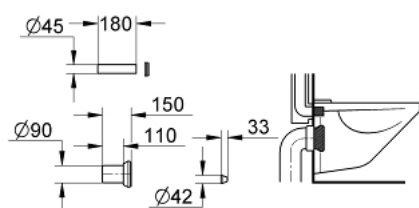

37 311 K00 סט חיבור נקודות כניסה ויציאה של מים בשירותים

תיאור המוצר

- שחור: צבע
- לשירותים לתלייה על קיר
- צינור חיבור \varnothing 45 מ"מ
- שרוול לזונטיל קוטר 90 מ"מ
- באורך 150 מ"מ
- סיכוי לברגי קיבוע לשירותים

Pure Freude
an Wasser

37 311 K00 סט חיבור נקודות כניסה ויציאה של מים בשירותים

פוליוח יקלח לש זז המישר רובע הנימז הניא תבחרומ הגוצת

עכשיו - 2012 יאמ, חלקי חילוף

1: Basin fastening (חלק חילוף) 43511SH0 מס.

2: Connector (חלק חילוף) 37119000 מס.