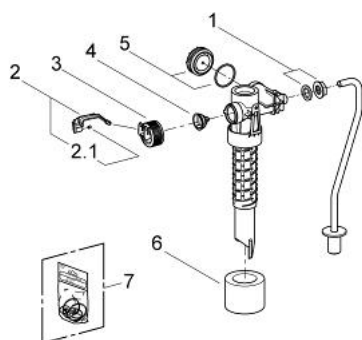

37 093 000 FILLING VALVE

תיאור המוצר

- כרום: צבע
- 3/8"
- למיכלי הדחה ברמה גבוהה ונמוכה, עשויים מקרמיקה, פלסטיק או ברזל יצוק
- ללא מתאם לחיבור הצינור
- מגביל, מכסה
- **) קיצור מקסימלי 100 מ"מ

37 093 000 **FILLING VALVE**

עכשיו - רבמצד 2003, חלקי חילוף

1: Inlet adaptor (מס.חלק חילוף) 43262000)

2: Lever (מס.חלק חילוף) 43734000)

2.1: Seal (מס.חלק חילוף) 4377000M)

3: ראש שסתום (מס.חלק חילוף) 43536000)

4: Membrane (מס.חלק חילוף) 4375800M)

5: Screw cap (מס.חלק חילוף) 43735000)

6: שסתום מצוף, 5 יחידות (מס.חלק חילוף) 4379100M)

7: Set of seals (מס.חלק חילוף) 43722000)*

* אביזרים אופציונליים