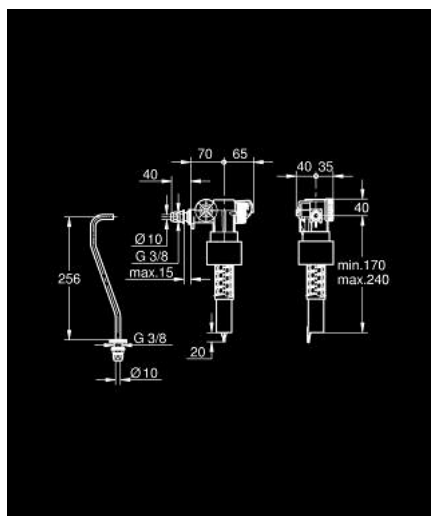

37 093 000 FILLING VALVE

תיאור המוצר

- כרום: צבע
- 3/8"
- למיכלי הדחה ברמה גבוהה ונמוכה, עשויים מקרמיקה, פלסטיק או ברזל יצוק
- ללא מתאם לחיבור הצינור
- מגביל, מכסה
- **) קיצור מקסימלי 100 מ"מ

37 093 000 **FILLING VALVE**

עכשיו - רבמצד 2003, חלקי חילוף

1: Inlet adaptor (מס.חלק חילוף) 43262000)

2: Lever (מס.חלק חילוף) 43734000)

2.1: Seal (מס.חלק חילוף) 4377000M)

3: ראש שסתום (מס.חלק חילוף) 43536000)

4: Membrane (מס.חלק חילוף) 4375800M)

5: Screw cap (מס.חלק חילוף) 43735000)

6: שסתום מצוף, 5 יחידות (מס.חלק חילוף) 4379100M)

7: Set of seals (מס.חלק חילוף) 43722000)*

* אביזרים אופציונליים