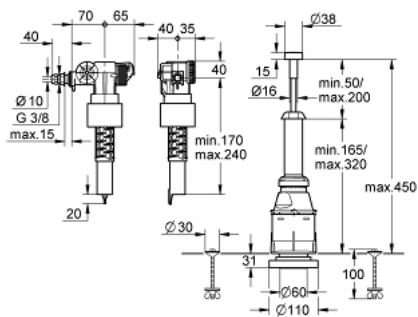

37 078 PI0 **SERVO-SET**

תיאור המוצר

- כרום/כרום מאט: צבע
- יחידת חידוש למיכל הדחה צמוד
- חיבור מהצד
- עם שסתום מילוי, שסתום ריקון servo
- מחזור הדחה ניתן לקטיעה
- סט קיבוע עם ברגים 100 מ"מ ועם ספוג גומי סגור 100 מ"מ קוטר
- מרכז למילוי וריקון שסתום ריקון כאשר יש חורים גדולים
- גימור כרום GROHE LongLife
- (** קיצור מקסימלי 100 מ"מ)

37 078 PI0 **SERVO-SET**

עכשיו - 2003 רבמצד, חלקי חילוף

1: Filling valve (מס.חלק חילוף) 37095000

1.1: Lever (מס.חלק חילוף) 43734000

1.1.1: Seal (מס.חלק חילוף) 4377000M

1.2: ראש שסתום (מס.חלק חילוף) 43536000

1.3: Membrane (מס.חלק חילוף) 4375800M

1.4: Screw cap (מס.חלק חילוף) 43735000

1.5: שסתום מצופי, 5 יחידות (מס.חלק חילוף) 4379100M

1.6: Set of seals (מס.חלק חילוף) 43722000*

2: Push button and escutcheon (מס.חלק חילוף) 37117PI0

3: Push bar 350 mm (מס.חלק חילוף) 43535000

4: Pop-up rod (מס.חלק חילוף) 43540000

5: Servo discharge valve (מס.חלק חילוף) 43486000

5.1: Outlet piston (מס.חלק חילוף) 43544000

5.1.1: Seal (מס.חלק חילוף) 43808000