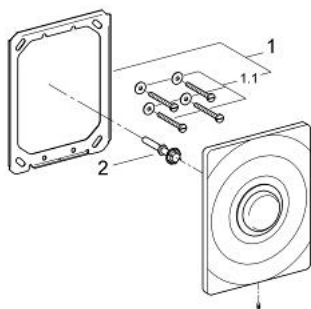

SURF 37 069 000 לוחית הדחה

תיאור המוצר

- כרום: צבע
- התקנה אנכית
- X 156 791 מ"מ
- לשסתום הדחה סמוי 6-9 ליטר
- פליז
- לחצן הפעלה
- מסגרת קיבוע
- ברגי קיבוע נסתרים
- גימור כרום GROHE LongLife

SURF 37 069 000 לוחית הדחה