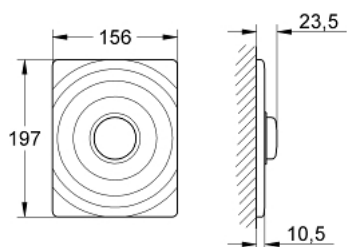

SURF 37 069 000 לוחית הדחה

תיאור המוצר

- כרום: צבע
- התקנה אנכית
- X 156 791 מ"מ
- לשסתום הדחה סמוי 6-9 ליטר
- פליז
- לחצן הפעלה
- מסגרת קיבוע
- ברגי קיבוע נסתרים
- גימור כרום GROHE LongLife

SURF 37 069 000 לוחית הדחה