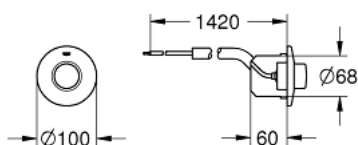

37 060 000 PNEUMATIC ACTUATION

תיאור המוצר

- כרום: צבע
- גימור כרום LongLife GROHE
- לחצן הפעלה עם מגן קיר Ø 001 מ"מ
- צינור פנאומטי 1.50 מ'
- ללא לוחית הדחה

37 060 000 PNEUMATIC ACTUATION

עכשיו - רבמבונ, חלקי חילוף

1: Air hose (מס.חלק חילוף) 43505000)

2: Nipple (מס.חלק חילוף) 4227100M)

3: Manual remote control (מס.חלק חילוף) 43470000)