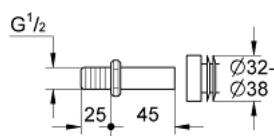

37 044 000 INLET CONNECTING SET 1/2"

תיאור המוצר

- כרום: צבע
- למשתנה עם פתח מים מאחור
- מחבר θ 33.5 - 38 מ"מ

37 044 000 **INLET CONNECTING SET 1/2"**

עכשיו - ראוני, חלקי חילוף

1: Lip seal (מס.חלק חילוף) 4387500M)

2: Inlet sleeve (מס.חלק חילוף) 43891000)