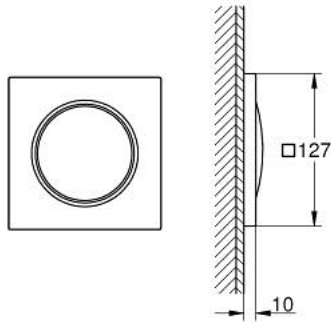

36 472 000 F-DIGITAL DELUXE LIGHT SET

תיאור המוצר

- כרום: צבע
- 721 127 X מ"מ למודול
- LED ספטרומ מלא: אור רך עם צבעים משתנים בכל צבעי הקשת
- מתכוונן פרטנית: תאורה קבועה עם בחירה צבע
- 1 - מודול תאורה עם שני תקעי חיבור
- 1 - מודול תאורה עם תקע חיבור אחד
- חסין מים ומוגן בפני קורוזיה
- מתח יציאה: 12 וולט DC
- גימור כרום GROHE LongLife
- requires rough-in set (29 412), base unit box (112 133 9990), power supply (117 699 9990) and various cable connections – all components to be ordered separately due to installation situation
- מוצר זה מכיל מנורות LED מובנות שלא ניתנות לשינוי: דרגת חסכון באנרגיה: A +
- מגורכים
- לקבלת תכנון מפורט ומידע אודות המוצר אנא פנו לשירות לקוחות GROHE במקום