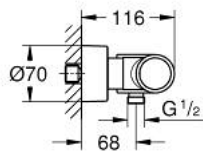

EUROSMART מיקסר אלקטרוני אינפרא אדום למקלחת עם בקרת טמפרטורה תרמוסטטית
COSMOPOLITAN E SPECIAL 36 457 000

תיאור המוצר

- כרום: צבע
- עם חיישן אינפרא אדום לתקשורת דו כיוונית לצורך ניטור, תצורה ושירות
- סוללת ליתיום 6 וולט, מסוג CR-P2
- אורך חיי הסוללה: כ-7 שנים (150 הפעלות ביום)
- ידית מתכת ארגונומית
- גימור כרום LongLife GROHE
- **GROHE CoolTouch**
- שסתום חד כיווני
- מסננות
- מגביל טמפרטורה קבוע sulPytefaS EHORG
- ידית סקלת טמפרטורה עם מעצור בטיחות פנימי בין 35° ל-34°
- מים חמים או קרים מלאים לא מעורבים במצב טיפול קיצוני לדגימה של לגיונלה
- נקודת מים תחתונה במקלחת 1/2" עם שסתום אל-חוזר מובנה
- עם מחברי S ועם כיסויים
- מגן קיר באיטום עצמי
- תצוגת סטטוס סוללה מרובת שלבים
- 7 תוכניות מוגדרות מראש:
- הדחה אוטומטית
- חיטוי תרמי
- מצב ניקוי
- פונקציות נוספות והתאמות מדויקות בעזרת שלט רחוק 36 407
- מאושר על ידי CE

EUROSMART מיקסר אלקטרוני אינפרא אדום למקלחת עם בקרת טמפרטורה תרמוסטטית
COSMOPOLITAN E SPECIAL 36 457 000

עכשיו - 2018 לירפא, חלקי חילוף

- 1: ידית בקרת טמפרטורה (מס.חלק 49124000)
 - 2: Fitting ring (מס.חלק 47743000)
 - 3: מחסנית קומפקטית תרמוסטטית (מס.חלק 47439000) 1/2"
 - 4: שסתום סולנואיד (מס.חלק 42424000)
 - 4.1: Set of screws (מס.חלק 42422000)
 - 5: Battery housing (מס.חלק 42425000)
 - 5.1: Battery (מס.חלק 42886000)
 - 5.2: Set of screws (מס.חלק 42422000)
 - 6: Non-return valve (מס.חלק 08565000)
 - 7: Non-return valve (מס.חלק 48277000)
 - 7.1: O-ring $\varnothing 17 \times \varnothing 2$ (מס.חלק 0305500M)
 - 8: Dirt strainer (מס.חלק 0726400M)
 - 9: S-union (מס.חלק 12693000)
 - 10: מחסנית * (מס.חלק 47175000) GROHE TurboStat 1/2"
 - 11: Extension set, 30 mm (מס.חלק 46238000)*
 - 12: Remote control (מס.חלק 36407001)*
 - 13: מפתח בוקסה * (מס.חלק 19332000)
 - 14: מפתח מיוחד * (מס.חלק 19377000)
- * אביזרים אופציונליים