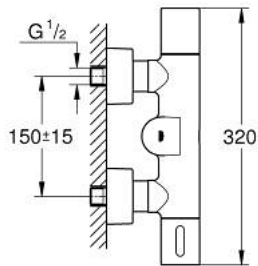

EUROSMART מיקסר אלקטרוני אינפרא אדום למקלחת עם בקרת טמפרטורה תרמוסטטית
COSMOPOLITAN E SPECIAL 36 457 000

תיאור המוצר

- כרום: צבע
- עם חיישן אינפרא אדום לתקשורת דו כיוונית לצורך ניטור, תצורה ושירות
- סוללת ליתיום 6 וולט, מסוג CR-P2
- אורך חיי הסוללה: כ-7 שנים (150 הפעלות ביום)
- ידית מתכת ארגונומית
- גימור כרום LongLife GROHE
- **GROHE CoolTouch**
- שסתום חד כיווני
- מסננות
- מגביל טמפרטורה קבוע sulPytefaS EHORG
- ידית סקלת טמפרטורה עם מעצור בטיחות פנימי בין 35° ל-34°
- מים חמים או קרים מלאים לא מעורבים במצב טיפול קיצוני לדגימה של לגיונלה
- נקודת מים תחתונה במקלחת 1/2" עם שסתום אל-חוזר מובנה
- עם מחברי S ועם כיסויים
- מגן קיר באיטום עצמי
- תצוגת סטטוס סוללה מרובת שלבים
- 7 תוכניות מוגדרות מראש:
- הדחה אוטומטית
- חיטוי תרמי
- מצב ניקוי
- פונקציות נוספות והתאמות מדויקות בעזרת שלט רחוק 36 407
- מאושר על ידי CE

EUROSMART מיקסר אלקטרוני אינפרא אדום למקלחת עם בקרת טמפרטורה תרמוסטטית
COSMOPOLITAN E SPECIAL 36 457 000

עכשיו - 2018 לירפא, חלקי חילוף

- 1: ידית בקרת טמפרטורה (מס.חלק 49124000)
 - 2: Fitting ring (מס.חלק 47743000)
 - 3: מחסנית קומפקטית תרמוסטטית (מס.חלק 47439000) 1/2"
 - 4: שסתום סולנואיד (מס.חלק 42424000)
 - 4.1: Set of screws (מס.חלק 42422000)
 - 5: Battery housing (מס.חלק 42425000)
 - 5.1: Battery (מס.חלק 42886000)
 - 5.2: Set of screws (מס.חלק 42422000)
 - 6: Non-return valve (מס.חלק 08565000)
 - 7: Non-return valve (מס.חלק 48277000)
 - 7.1: O-ring $\varnothing 17 \times \varnothing 2$ (מס.חלק 0305500M)
 - 8: Dirt strainer (מס.חלק 0726400M)
 - 9: S-union (מס.חלק 12693000)
 - 10: מחסנית * (מס.חלק 47175000) GROHE TurboStat 1/2"
 - 11: Extension set, 30 mm (מס.חלק 46238000)*
 - 12: Remote control (מס.חלק 36407001)*
 - 13: מפתח בוקסה * (מס.חלק 19332000)
 - 14: מפתח מיוחד * (מס.חלק 19377000)
- * אביזרים אופציונליים