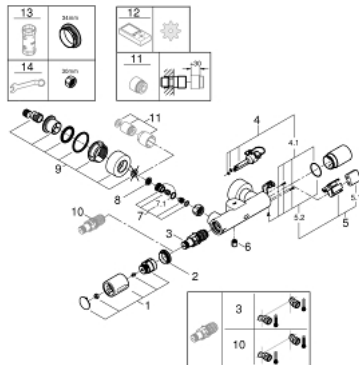

EUROSMART מיקסר אלקטרוני אינפרא אדום למקלחת עם בקרת טמפרטורה תרמוסטטית
COSMOPOLITAN E SPECIAL 36 457 000

תיאור המוצר

- כרום: צבע
- עם חיישן אינפרא אדום לתקשורת דו כיוונית לצורך ניטור, תצורה ושירות
- סוללת ליתיום 6 וולט, מסוג CR-P2
- אורך חיי הסוללה: כ-7 שנים (150 הפעלות ביום)
- ידית מתכת ארגונומית
- גימור כרום LongLife GROHE
- **GROHE CoolTouch**
- שסתום חד כיווני
- מסננות
- מגביל טמפרטורה קבוע sulPytefaS EHORG
- ידית סקלת טמפרטורה עם מעצור בטיחות פנימי בין 35° ל-34°
- מים חמים או קרים מלאים לא מעורבים במצב טיפול קיצוני לדגימה של לגיונלה
- נקודת מים תחתונה במקלחת 1/2" עם שסתום אל-חוזר מובנה
- עם מחברי S ועם כיסויים
- מגן קיר באיטום עצמי
- תצוגת סטטוס סוללה מרובת שלבים
- 7 תוכניות מוגדרות מראש:
- הדחה אוטומטית
- חיטוי תרמי
- מצב ניקוי
- פונקציות נוספות והתאמות מדויקות בעזרת שלט רחוק 36 407
- מאושר על ידי CE

EUROSMART מיקסר אלקטרוני אינפרא אדום למקלחת עם בקרת טמפרטורה תרמוסטטית
COSMOPOLITAN E SPECIAL 36 457 000

עכשיו - 2018 לירפא, חלקי חילוף

- 1: ידית בקרת טמפרטורה (מס.חלק 49124000)
 - 2: Fitting ring (מס.חלק 47743000)
 - 3: מחסנית קומפקטית תרמוסטטית (מס.חלק 47439000) 1/2"
 - 4: שסתום סולנואיד (מס.חלק 42424000)
 - 4.1: Set of screws (מס.חלק 42422000)
 - 5: Battery housing (מס.חלק 42425000)
 - 5.1: Battery (מס.חלק 42886000)
 - 5.2: Set of screws (מס.חלק 42422000)
 - 6: Non-return valve (מס.חלק 08565000)
 - 7: Non-return valve (מס.חלק 48277000)
 - 7.1: O-ring $\varnothing 17 \times \varnothing 2$ (מס.חלק 0305500M)
 - 8: Dirt strainer (מס.חלק 0726400M)
 - 9: S-union (מס.חלק 12693000)
 - 10: מחסנית * (מס.חלק 47175000) GROHE TurboStat 1/2"
 - 11: Extension set, 30 mm (מס.חלק 46238000)*
 - 12: Remote control (מס.חלק 36407001)*
 - 13: מפתח בוקסה * (מס.חלק 19332000)
 - 14: מפתח מיוחד * (מס.חלק 19377000)
- * אביזרים אופציונליים