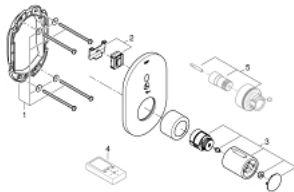

36 456 000 EUROSMART COSMOPOLITAN E SPECIAL INFRA-RED ELECTRONIC FOR CONCEALED SHOWER THERMOSTAT

תיאור המוצר

- כרום: צבע
- עם חיישן אינפרא אדום לתקשורת דו כיוונית לצורך ניטור, תצורה ושירות
- לתיבת התקנה סמויה 36 458 000 ו-63 000 459
- ידית מתכת ארגונומית
- גימור GROHE LongLife כרום
- מגביל טמפרטורה קבוע sulPytefaS EHORG
- ידית סקלת טמפרטורה עם מעצור בטיחות פנימי בין 35° ל-34°
- מים חמים או קרים מלאים לא מעורבים במצב טיפול קיצוני לדגימה של לגיונלה
- 7 תוכניות מוגדרות מראש:
- הדחה אוטומטית
- חיטוי תרמי
- מצב ניקוי
- פונקציות נוספות והתאמות מדויקות בעזרת שלט רחוק 36 407
- מאושר על ידי CE

36 456 000 EUROSMART COSMOPOLITAN E SPECIAL INFRA-RED ELECTRONIC FOR CONCEALED SHOWER THERMOSTAT

עכשיו - 2018 לירפא, חלקי חילוף

1: Mounting frame (מס.חלק חילוף) 42419000)

2: Electronic (מס.חלק חילוף) 42597000)

3: ידית בקרת טמפרטורה (מס.חלק חילוף) 49124000)

4: Extension set 27.5 mm (מס.חלק חילוף) 47780000)*

* אביזרים אופציונליים