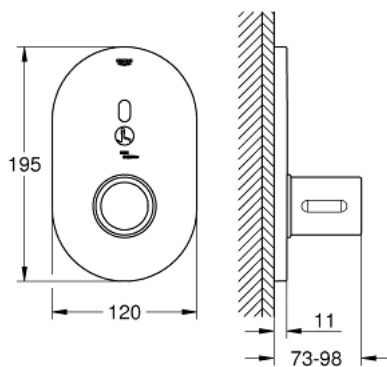

36 456 000 EUROSMART COSMOPOLITAN E SPECIAL INFRA-RED ELECTRONIC FOR CONCEALED SHOWER THERMOSTAT

תיאור המוצר

- כרום: צבע
- עם חיישן אינפרא אדום לתקשורת דו כיוונית לצורך ניטור, תצורה ושירות
- לתיבת התקנה סמויה 36 458 000 ו-63 000 459
- ידית מתכת ארגונומית
- גימור GROHE LongLife כרום
- מגביל טמפרטורה קבוע sulPytefaS EHORG
- ידית סקלת טמפרטורה עם מעצור בטיחות פנימי בין 35° ל-34°
- מים חמים או קרים מלאים לא מעורבים במצב טיפול קיצוני לדגימה של לגיונלה
- 7 תוכניות מוגדרות מראש:
- הדחה אוטומטית
- חיטוי תרמי
- מצב ניקוי
- פונקציות נוספות והתאמות מדויקות בעזרת שלט רחוק 36 407
- מאושר על ידי CE

36 456 000 EUROSMART COSMOPOLITAN E SPECIAL INFRA-RED ELECTRONIC FOR CONCEALED SHOWER THERMOSTAT

עכשיו - 2018 לירפא, חלקי חילוף

1: Mounting frame (מס.חלק חילוף) 42419000)

2: Electronic (מס.חלק חילוף) 42597000)

3: ידית בקרת טמפרטורה (מס.חלק חילוף) 49124000)

4: Extension set 27.5 mm (מס.חלק חילוף) 47780000)*

* אביזרים אופציונליים