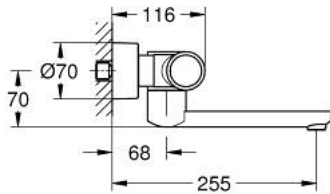

### תיאור המוצר

- כרום: צבע
- עם חיישן אינפרא אדום לתקשורת דו כיוונית לצורך ניטור, תצורה ושירות
- סוללת ליתיום 6 וולט, מסוג CR-P2
- אורך חיי הסוללה: כ-7 שנים (150 הפעלות ביום)
- הפעלה ידנית, השבתה אוטומטית בעזיבת אזור הכיסוי (מצב גילוי יד-גוף)
- אפשר לכוון לשני מצבי גילוי נוספים (יד-יד או גוף-גוף)
- ידית מתכת ארגונומית
- גימור כרום LongLife GROHE
- maximum flow rate (at 3 bar): 8 l/min
- **GROHE CoolTouch**
- שסתום חד כיווני
- מסננות
- מגביל טמפרטורה קבוע sulPytefaS EHORG
- ידית סקלת טמפרטורה עם מעצור בטיחות פנימי בין 35° ל-34°
- מים חמים או קרים מלאים לא מעורבים במצב טיפול קיצוני לדגימה של לגיונלה
- פיה יצוקה מסתובבת
- 187 מ"מ
- בליטה של 255 מ"מ
- מעצור טווח סיבוב ב-031, ננעל
- עם מחברי S ועם כיסויים
- מגן קיר באיטום עצמי
- תצוגת סטטוס סוללה מרובת שלבים
- 7 תוכניות מוגדרות מראש:
- הדחה אוטומטית
- חיטוי תרמי
- מצב ניקוי
- פונקציות נוספות והתאמות מדויקות בעזרת שלט רחוק 36 407
- מאושר על ידי CE