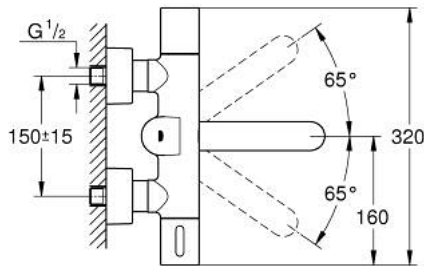

### תיאור המוצר

- כרום: צבע
- עם חיישן אינפרא אדום לתקשורת דו כיוונית לצורך ניטור, תצורה ושירות
- סוללת ליתיום 6 וולט, מסוג CR-P2
- אורך חיי הסוללה: כ-7 שנים (150 הפעלות ביום)
- הפעלה ידנית, השבתה אוטומטית בעזיבת אזור הכיסוי (מצב גילוי יד-גוף)
- אפשר לכוון לשני מצבי גילוי נוספים (יד-יד או גוף-גוף)
- ידית מתכת ארגונומית
- גימור כרום LongLife GROHE
- maximum flow rate (at 3 bar): 8 l/min
- **GROHE CoolTouch**
- שסתום חד כיווני
- מסננות
- מגביל טמפרטורה קבוע sulPytefaS EHORG
- ידית סקלת טמפרטורה עם מעצור בטיחות פנימי בין 35° ל-34°
- מים חמים או קרים מלאים לא מעורבים במצב טיפול קיצוני לדגימה של לגיונלה
- פיה יצוקה מסתובבת
- 187 מ"מ
- בליטה של 255 מ"מ
- מעצור טווח סיבוב ב-031, ננעל
- עם מחברי S ועם כיסויים
- מגן קיר באיטום עצמי
- תצוגת סטטוס סוללה מרובת שלבים
- 7 תוכניות מוגדרות מראש:
- הדחה אוטומטית
- חיטוי תרמי
- מצב ניקוי
- פונקציות נוספות והתאמות מדויקות בעזרת שלט רחוק 36 407
- מאושר על ידי CE