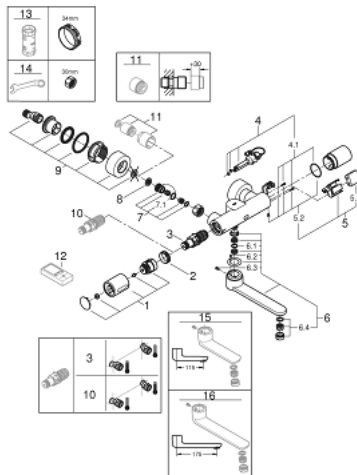

36 455 000 EUROSMART COSMOPOLITAN E SPECIAL INFRA-RED ELECTRONIC WALL BASIN MIXER WITH THERMOSTATIC TEMPERATURE CONTROL

עכשיו - 2018 לירפא, חלקי חילוף

1. 1: ידית בקרת טמפרטורה (מס.חלק 49124000)
  2. 2: Fitting ring (מס.חלק 47743000)
  3. 3: מחסנית קומפקטית תרמוסטטית (מס.חלק 47439000) 1/2"
  4. 4: שסתום סולנואיד (מס.חלק 42424000)
  - 4.1: Set of screws (מס.חלק 42422000)
  6. 5: Battery housing (מס.חלק 42425000)
  - 5.1: Battery (מס.חלק 42886000)
  - 5.2: Set of screws (מס.חלק 42422000)
  9. 6: פיה (מס.חלק 42423000)
  - 6.1: Sealing washer (מס.חלק 0128500M)
  - 6.2: Set of screws (מס.חלק 46670000)
  - 6.3: Laminar flow straightener (מס.חלק 13960000)
  13. 7: Non-return valve (מס.חלק 48277000)
  - 7.1: O-ring $\varnothing 17 \times \varnothing 2$ (מס.חלק 0305500M)
  15. 8: Dirt strainer (מס.חלק 0726400M)
  16. 9: S-union (מס.חלק 12693000)
  17. 10: מחסנית GROHE TurboStat 1/2" (מס.חלק 47175000)*
  18. 11: Extension set, 30 mm (מס.חלק 46238000)*
  19. 12: Remote control (מס.חלק 36407001)*
  20. 13: מפתח בוקסה (מס.חלק 19332000)*
  21. 14: מפתח מיוחד (מס.חלק 19377000)*
  22. 15: Cast swivel spout (מס.חלק 13378000)*
  23. 16: Cast swivel spout (מס.חלק 13380000)*
2. אביזרים אופציונליים