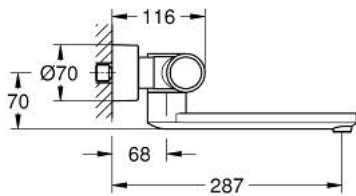

### תיאור המוצר

- כרום: צבע
- עם חיישן אינפרא אדום לתקשורת דו כיוונית לצורך ניטור, תצורה ושירות
- סוללת ליתיום 6 וולט, מסוג CR-P2
- אורך חיי הסוללה: כ-7 שנים (150 הפעלות ביום)
- הפעלה ידנית, השבתה אוטומטית בעזיבת אזור הכיסוי (מצב גילוי יד-גוף)
- אפשר לכוון לשני מצבי גילוי נוספים (יד-יד או גוף-גוף)
- גימור כרום GROHE LongLife
- maximum flow rate (at 3 bar): 8 l/min
- **GROHE CoolTouch**
- שסתום חד כיווני
- מסננות
- מגביל טמפרטורה קבוע sulPytefaS EHORG
- ידית סקלת טמפרטורה עם מעצור בטיחות פנימי בין 35° ל-34°
- מים חמים או קרים מלאים לא מעורבים במצב טיפול קיצוני לדגימה של לגיונלה
- בליטה של 287 מ"מ
- מעצור טווח סיבוב ב-031, ננעל
- עם מחברי S ועם כיסויים
- מגן קיר באיטום עצמי
- תצוגת סטטוס סוללה מרובת שלבים
- 7 תוכניות מוגדרות מראש:
- הדחה אוטומטית
- חיטוי תרמי
- מצב ניקוי
- פונקציות נוספות והתאמות מדויקות בעזרת שלט רחוק 36 407
- מאושר על ידי CE