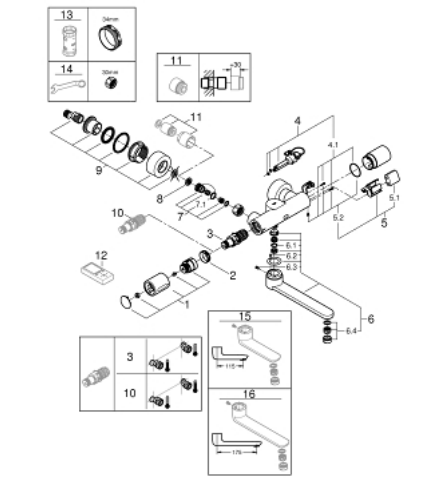

36 454 000 EUROSMART COSMOPOLITAN E SPECIAL INFRA-RED ELECTRONIC WALL BASIN MIXER WITH THERMOSTATIC TEMPERATURE CONTROL

עכשיו - 2018 לירפא, חלקי חילוף

1: ידית בקרת טמפרטורה (מס.חלק 49124000) חילוף)

2: Fitting ring (מס.חלק 47743000) חילוף)

3: מחסנית קומפקטית תרמוסטטית (מס.חלק 47439000) 1/2" חילוף)

4: שסתום סולנואיד (מס.חלק 42424000) חילוף)

4.1: Set of screws (מס.חלק 42422000) חילוף)

5: Battery housing (מס.חלק 42425000) חילוף)

5.1: Battery (מס.חלק 42886000) חילוף)

5.2: Set of screws (מס.חלק 42422000) חילוף)

6: פיה (מס.חלק 42423000) חילוף)

6.1: Sealing washer (מס.חלק 0128500M) חילוף)

6.2: Set of screws (מס.חלק 46670000) חילוף)

6.3: Laminar flow straightener (מס.חלק 13960000) חילוף)

7: Non-return valve (מס.חלק 48277000) חילוף)

7.1: O-ring $\varnothing 17 \times \varnothing 2$ (מס.חלק 0305500M) חילוף)

8: Dirt strainer (מס.חלק 0726400M) חילוף)

9: S-union (מס.חלק 12693000) חילוף)

10: מחסנית GROHE TurboStat 1/2" (מס.חלק 47175000)* חילוף)

11: Extension set, 30 mm (מס.חלק 46238000)* חילוף)

12: Remote control (מס.חלק 36407001)* חילוף)

13: מפתח בוקסה (מס.חלק 19332000)* חילוף)

14: מפתח מיוחד (מס.חלק 19377000)* חילוף)

15: Cast swivel spout (מס.חלק 13378000)* חילוף)

16: Cast swivel spout (מס.חלק 13380000)* חילוף)

* אביזרים אופציונליים