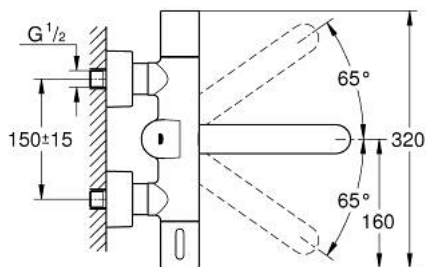

### תיאור המוצר

- כרום: צבע
- עם חיישן אינפרא אדום לתקשורת דו כיוונית לצורך ניטור, תצורה ושירות
- סוללת ליתיום 6 וולט, מסוג CR-P2
- אורך חיי הסוללה: כ-7 שנים (150 הפעלות ביום)
- הפעלה ידנית, השבתה אוטומטית בעזיבת אזור הכיסוי (מצב גילוי יד-גוף)
- אפשר לכוון לשני מצבי גילוי נוספים (יד-יד או גוף-גוף)
- גימור כרום GROHE LongLife
- maximum flow rate (at 3 bar): 8 l/min
- **GROHE CoolTouch**
- שסתום חד כיווני
- מסננות
- מגביל טמפרטורה קבוע sulPytefaS EHORG
- ידית סקלת טמפרטורה עם מעצור בטיחות פנימי בין 35° ל-34°
- מים חמים או קרים מלאים לא מעורבים במצב טיפול קיצוני לדגימה של לגיונלה
- בליטה של 287 מ"מ
- מעצור טווח סיבוב ב-031, ננעל
- עם מחברי S ועם כיסויים
- מגן קיר באיטום עצמי
- תצוגת סטטוס סוללה מרובת שלבים
- 7 תוכניות מוגדרות מראש:
- הדחה אוטומטית
- חיטוי תרמי
- מצב ניקוי
- פונקציות נוספות והתאמות מדויקות בעזרת שלט רחוק 36 407
- מאושר על ידי CE