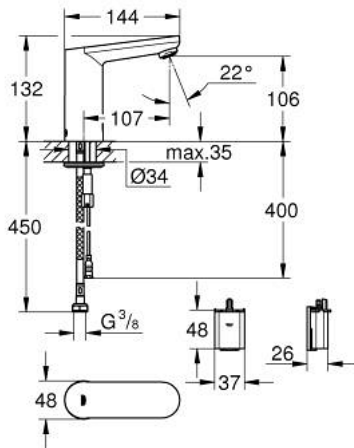

36 439 000 **EUROSMART COSMOPOLITAN E INFRA-RED ELECTRONIC BASIN TAP**
1/2"
WITHOUT MIXING DEVICE

תיאור המוצר

- כרום: צבע
- עם חיישן אינפרא אדום לתקשורת דו כיוונית לצורך ניטור, תצורה ושירות
- למים קרים או מעורבבים מראש
- סוללת ליתיום 6 וולט, מסוג CR-P2
- אורך חיי הסוללה: כ-7 שנים (150 הפעלות ביום)
- גימור כרום LongLife GROHE
- מזלף 5.7 ליטר/דקה GROHE EcoJoy
- צינור חיבור גמיש
- מסננת
- עם שסתום סולנואיד משולב
- סוללה חיצונית
- מערכת התקנה מהירה
- תצוגת סטטוס סוללה מרובת שלבים
- 7 תוכניות מוגדרות מראש:
- הדחה אוטומטית
- חיטוי תרמי
- מצב ניקוי
- פונקציות נוספות והתאמות מדויקות בעזרת שלט רחוק 36 407
- מאושר על ידי CE
- סיווג רעש בהתאם לתקן DIN 4109
- סוג הגנה ברז IP 59K

36 439 000 **EUROSMART COSMOPOLITAN E INFRA-RED ELECTRONIC BASIN TAP**
1/2"
WITHOUT MIXING DEVICE

עכשיו - 2016 ינוי, חלקי חילוף

1: Pop-up rod (מס.חלק חילוף) 46739000

2: Mousseur (מס.חלק חילוף) 48159000

3: שסתום סולנואיד (מס.חלק חילוף) 42479000

4: סט התקנה (מס.חלק חילוף) 42400000

5: Filter (מס.חלק חילוף) 4241300M

6: Battery housing (מס.חלק חילוף) 42393000

6.1: Battery (מס.חלק חילוף) 42886000

7: Mousseur (מס.חלק חילוף) 36133000*

8: Remote control (מס.חלק חילוף) 36407001*