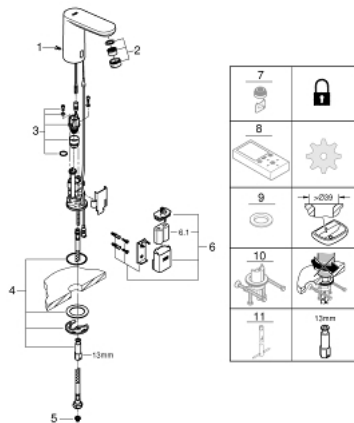

36 439 000 **EUROSMART COSMOPOLITAN E INFRA-RED ELECTRONIC BASIN TAP**
1/2"
WITHOUT MIXING DEVICE

תיאור המוצר

- כרום: צבע
- עם חיישן אינפרא אדום לתקשורת דו כיוונית לצורך ניטור, תצורה ושירות
- למים קרים או מעורבבים מראש
- סוללת ליתיום 6 וולט, מסוג CR-P2
- אורך חיי הסוללה: כ-7 שנים (150 הפעלות ביום)
- גימור כרום LongLife GROHE
- מזלף 5.7 ליטר/דקה GROHE EcoJoy
- צינור חיבור גמיש
- מסננת
- עם שסתום סולנואיד משולב
- סוללה חיצונית
- מערכת התקנה מהירה
- תצוגת סטטוס סוללה מרובת שלבים
- 7 תוכניות מוגדרות מראש:
- הדחה אוטומטית
- חיטוי תרמי
- מצב ניקוי
- פונקציות נוספות והתאמות מדויקות בעזרת שלט רחוק 36 407
- מאושר על ידי CE
- סיווג רעש בהתאם לתקן DIN 4109
- סוג הגנה ברז IP 59K

36 439 000 **EUROSMART COSMOPOLITAN E INFRA-RED ELECTRONIC BASIN TAP**
1/2"
WITHOUT MIXING DEVICE

עכשיו - 2016 ינוי, חלקי חילוף

1: Pop-up rod (מס.חלק חילוף) 46739000

2: Mousseur (מס.חלק חילוף) 48159000

3: שסתום סולנואיד (מס.חלק חילוף) 42479000

4: סט התקנה (מס.חלק חילוף) 42400000

5: Filter (מס.חלק חילוף) 4241300M

6: Battery housing (מס.חלק חילוף) 42393000

6.1: Battery (מס.חלק חילוף) 42886000

7: Mousseur (מס.חלק חילוף) 36133000*

8: Remote control (מס.חלק חילוף) 36407001*

9: Escutcheon (מס.חלק חילוף) 36370000*

10: Rotation lock (מס.חלק חילוף) 36276000*

11: Mounting wrench (מס.חלק חילוף) 19017000*

* אביזרים אופציונליים