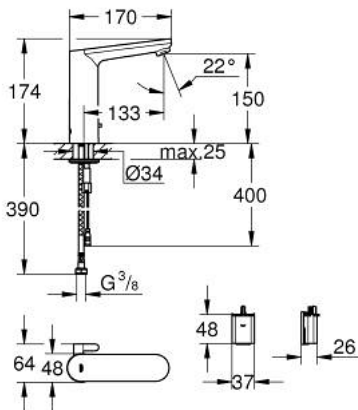

אלקטרוני אינפרא אדום מידה גדולה $1/2''$/ עם מכשיר ערבול מוסתר ומגביל טמפרטורה מתכוונן
EUROSMART COSMOPOLITAN E 36 422 000 מיקסר כיור רחצה

תיאור המוצר

- כרום: צבע
- עם חיישן אינפרא אדום לתקשורת דו כיוונית לצורך ניטור, תצורה ושירות
- סוללת ליתיום 6 וולט, מסוג CR-P2
- אורך חיי הסוללה: כ-7 שנים (150 הפעלות ביום)
- גימור GROHE LongLife
- מזלף 5.7 ליטר/דקה GROHE EcoJoy
- צינורות חיבור גמישים
- שסתום חד כיווני
- מסננות
- עם שסתום סולנואיד משולב
- סוללה חיצונית
- מערכת התקנה מהירה
- תצוגת סטטוס סוללה מרובת שלבים
- 7 תוכניות מוגדרות מראש:
- הדחה אוטומטית
- חיטוי תרמי
- מצב ניקוי
- פונקציות נוספות והתאמות מדויקות בעזרת שלט רחוק 36 407
- מאושר על ידי CE
- סיווג רעש בהתאם לתקן DIN 4109
- סוג הגנה ברז IP 59K

אלקטרוני אינפרא אדום מידה גדולה BR <math>1/2''>/> עם מכשיר ערבול מוסטר ומגביל טמפרטורה מתכוונן
EUROSMART COSMOPOLITAN E 36 422 000 מיקסר כיור רחצה

עכשיו - 2023 יאמ. חלקי חילוף

- 1: Screws (מס.חלק חילוף) 4283100M)
 - 2: Mousseur (מס.חלק חילוף) 48159000)
 - 3: שסתום סולנואיד (מס.חלק חילוף) 42479000)
 - 4: Mixing device (מס.חלק חילוף) 42401000)
 - 4.1: Sealing washer (מס.חלק חילוף) 4284000M)
 - 5: סט התקנה (מס.חלק חילוף) 42400000)
 - 6: Non-return valve (מס.חלק חילוף) 4257200M)
 - 7: Filter (מס.חלק חילוף) 4241300M)
 - 8: Battery housing (מס.חלק חילוף) 42393000)
 - 8.1: Battery (מס.חלק חילוף) 42886000)
 - 9: Mousseur (מס.חלק חילוף) 36133000)*
 - 10: Remote control (מס.חלק חילוף) 36407001)*
 - 11: Escutcheon (מס.חלק חילוף) 36370000)*
 - 12: Rotation lock (מס.חלק חילוף) 36276000)*
 - 13: Mounting wrench (מס.חלק חילוף) 19017000)*
 - 14: ערכת ונטיל עם פקק לחיצה* (מס.חלק חילוף) 65807000)
- * אביזרים אופציונליים