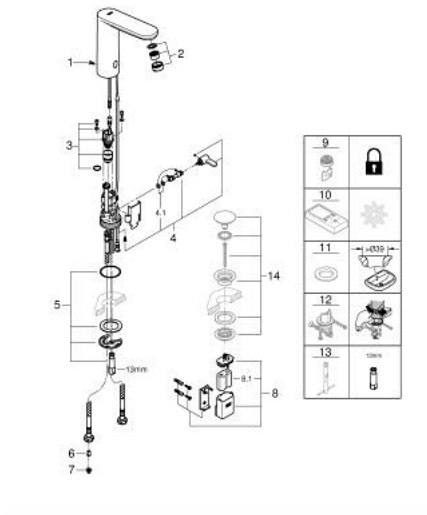

אלקטרוני אינפרא אדום מידה גדולה $1/2''$/ עם מכשיר ערבול מוסתר ומגביל טמפרטורה מתכוונן
EUROSMART COSMOPOLITAN E 36 422 000 מיקסר כיור רחצה

תיאור המוצר

- כרום: צבע
- עם חיישן אינפרא אדום לתקשורת דו כיוונית לצורך ניטור, תצורה ושירות
- סוללת ליתיום 6 וולט, מסוג CR-P2
- אורך חיי הסוללה: כ-7 שנים (150 הפעלות ביום)
- גימור GROHE LongLife
- מזלף 5.7 ליטר/דקה GROHE EcoJoy
- צינורות חיבור גמישים
- שסתום חד כיווני
- מסננות
- עם שסתום סולנואיד משולב
- סוללה חיצונית
- מערכת התקנה מהירה
- תצוגת סטטוס סוללה מרובת שלבים
- 7 תוכניות מוגדרות מראש:
- הדחה אוטומטית
- חיטוי תרמי
- מצב ניקוי
- פונקציות נוספות והתאמות מדויקות בעזרת שלט רחוק 36 407
- מאושר על ידי CE
- סיווג רעש בהתאם לתקן DIN 4109
- סוג הגנה ברז IP 59K

אלקטרוני אינפרא אדום מידה גדולה BR <math>1/2''>/> עם מכשיר ערבול מוסטר ומגביל טמפרטורה מתכוונן
EUROSMART COSMOPOLITAN E 36 422 000 מיקסר כיור רחצה

עכשיו - 2023 יאמ. חלקי חילוף

- 1: Screws (מס.חלק חילוף) 4283100M)
 - 2: Mousseur (מס.חלק חילוף) 48159000)
 - 3: שסתום סולנואיד (מס.חלק חילוף) 42479000)
 - 4: Mixing device (מס.חלק חילוף) 42401000)
 - 4.1: Sealing washer (מס.חלק חילוף) 4284000M)
 - 5: סט התקנה (מס.חלק חילוף) 42400000)
 - 6: Non-return valve (מס.חלק חילוף) 4257200M)
 - 7: Filter (מס.חלק חילוף) 4241300M)
 - 8: Battery housing (מס.חלק חילוף) 42393000)
 - 8.1: Battery (מס.חלק חילוף) 42886000)
 - 9: Mousseur (מס.חלק חילוף) 36133000)*
 - 10: Remote control (מס.חלק חילוף) 36407001)*
 - 11: Escutcheon (מס.חלק חילוף) 36370000)*
 - 12: Rotation lock (מס.חלק חילוף) 36276000)*
 - 13: Mounting wrench (מס.חלק חילוף) 19017000)*
 - 14: ערכת ונטיל עם פקק לחיצה* (מס.חלק חילוף) 65807000)
- * אביזרים אופציונליים