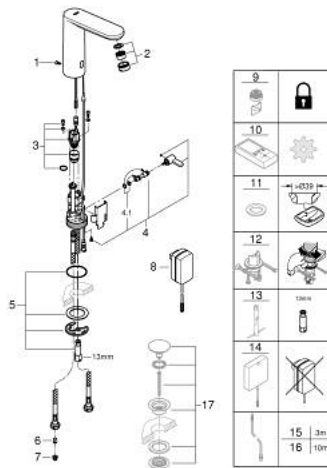

אלקטרוני אינפרא אדום מידה גדולה
1/2"/> עם מכשיר ערבול מוסתר ומגביל טמפרטורה מתכוונן
EUROSMART COSMOPOLITAN E 36 421 000 מיקסר כיור רחצה

תיאור המוצר

- כרום: צבע
- עם חיישן אינפרא אדום לתקשורת דו כיוונית לצורך ניטור, תצורה ושירות
- עם שנאי תקע 100-230 וולט, AC, הרץ 6, 50-60 וולט DC
- גימור GROHE LongLife
- מזלף 5.7 ליטר/דקה GROHE EcoJoy
- צינורות חיבור גמישים
- שסתום חד כיווני
- מסננות
- עם שסתום סולנואיד משולב
- מערכת התקנה מהירה
- 7 תוכניות מוגדרות מראש:
- הדחה אוטומטית
- חיטוי תרמי
- מצב ניקוי
- פונקציות נוספות והתאמות מדויקות בעזרת שלט רחוק 36 407
- מאושר על ידי CE
- סיווג רעש בהתאם לתקן DIN 4109
- סוג הגנה ברז IP 59K

אלקטרוני אינפרא אדום מידה גדולה <math>1/2''>/> עם מכשיר ערבול מוסתר ומגביל טמפרטורה מתכוונן
EUROSMART COSMOPOLITAN E 36 421 000 מיקסר כיור רחצה

עכשיו - 2023 יאמ. חלקי חילוף

- 1: Screws (מס.חלק חילוף) 4283100M)
 - 2: Mousseur (מס.חלק חילוף) 48159000)
 - 3: שסתום סולנואיד (מס.חלק חילוף) 42479000)
 - 4: Mixing device (מס.חלק חילוף) 42401000)
 - 4.1: Sealing washer (מס.חלק חילוף) 4284000M)
 - 5: סט התקנה (מס.חלק חילוף) 42400000)
 - 6: Non-return valve (מס.חלק חילוף) 4257200M)
 - 7: Filter (מס.חלק חילוף) 4241300M)
 - 8: Mains adaptor (מס.חלק חילוף) 42388000)
 - 9: Mousseur (מס.חלק חילוף) 36133000)*
 - 10: Remote control (מס.חלק חילוף) 36407001)*
 - 11: Escutcheon (מס.חלק חילוף) 36370000)*
 - 12: Rotation lock (מס.חלק חילוף) 36276000)*
 - 13: Mounting wrench (מס.חלק חילוף) 19017000)*
 - 14: ספק כוח ממותג * (מס.חלק חילוף) 36338000)
 - 15: כבל חשמל מאריך * (מס.חלק חילוף) 36340000)
 - 16: כבל חשמל מאריך * (מס.חלק חילוף) 36341000)
 - 17: ערכת ונטיל עם פקק לחיצה * (מס.חלק חילוף) 65807000)
- * אביזרים אופציונליים