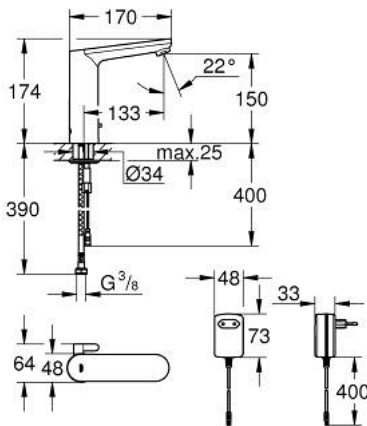

אלקטרוני אינפרא אדום מידה גדולה
1/2"/> עם מכשיר ערבול מוסתר ומגביל טמפרטורה מתכוונן
EUROSMART COSMOPOLITAN E 36 421 000 מיקסר כיור רחצה

תיאור המוצר

- כרום: צבע
- עם חיישן אינפרא אדום לתקשורת דו כיוונית לצורך ניטור, תצורה ושירות
- עם שנאי תקע 100-230 וולט, AC, הרץ 6, 50-60 וולט DC
- גימור GROHE LongLife
- מזלף 5.7 ליטר/דקה GROHE EcoJoy
- צינורות חיבור גמישים
- שסתום חד כיווני
- מסננות
- עם שסתום סולנואיד משולב
- מערכת התקנה מהירה
- 7 תוכניות מוגדרות מראש:
- הדחה אוטומטית
- חיטוי תרמי
- מצב ניקוי
- פונקציות נוספות והתאמות מדויקות בעזרת שלט רחוק 36 407
- מאושר על ידי CE
- סיווג רעש בהתאם לתקן DIN 4109
- סוג הגנה ברז IP 59K

אלקטרוני אינפרא אדום מידה גדולה <math>1/2''>/> עם מכשיר ערבול מוסתר ומגביל טמפרטורה מתכוונן
EUROSMART COSMOPOLITAN E 36 421 000 מיקסר כיור רחצה

עכשיו - 2023 יאמ. חלקי חילוף

- 1: Screws (מס.חלק חילוף) 4283100M)
 - 2: Mousseur (מס.חלק חילוף) 48159000)
 - 3: שסתום סולנואיד (מס.חלק חילוף) 42479000)
 - 4: Mixing device (מס.חלק חילוף) 42401000)
 - 4.1: Sealing washer (מס.חלק חילוף) 4284000M)
 - 5: סט התקנה (מס.חלק חילוף) 42400000)
 - 6: Non-return valve (מס.חלק חילוף) 4257200M)
 - 7: Filter (מס.חלק חילוף) 4241300M)
 - 8: Mains adaptor (מס.חלק חילוף) 42388000)
 - 9: Mousseur (מס.חלק חילוף) 36133000)*
 - 10: Remote control (מס.חלק חילוף) 36407001)*
 - 11: Escutcheon (מס.חלק חילוף) 36370000)*
 - 12: Rotation lock (מס.חלק חילוף) 36276000)*
 - 13: Mounting wrench (מס.חלק חילוף) 19017000)*
 - 14: ספק כוח ממותג * (מס.חלק חילוף) 36338000)
 - 15: כבל חשמל מאריך * (מס.חלק חילוף) 36340000)
 - 16: כבל חשמל מאריך * (מס.חלק חילוף) 36341000)
 - 17: ערכת ונטיל עם פקק לחיצה * (מס.חלק חילוף) 65807000)
- * אביזרים אופציונליים