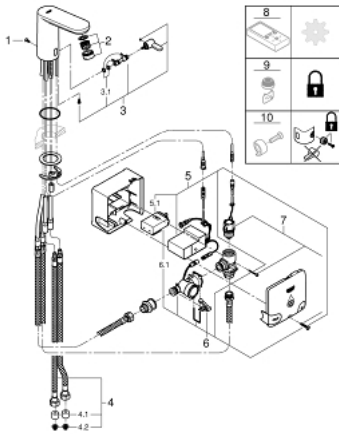

### תיאור המוצר

- כרום: צבע
- infra-red electronic basin mixer with mixing device and adjustable temperature limiter
- עם חיישן אינפרא אדום לתקשורת ID כיוונית לצורך ניטור, תצורה ושירות
- כולל מערכת לייצור עצמי של מתח Powerbox
- טכנולוגיית חיסכון במים וזרימה מושלמת GROHE EcoJoy
- maximum flow rate (at 3 bar): 5.5 l/min
- כולל כל חיבורי הצינורות הגמישים
- שסתום חד כיווני
- מסננת
- מערכת התקנה מהירה
- מייצר חשמל עם טורבינת מים
- יחידת חיסכון בחשמל מובנית
- עם 60 שניות שימוש / 24 שעות המתנה, 260 שניות שימוש / 100 שעות המתנה
- עם כוח גיבוי נוסף
- 7 תוכניות מוגדרות מראש:
- הדחה אוטומטית
- חיטוי תרמי
- מצב ניקוי
- פונקציות נוספות והתאמות מדויקות בעזרת שלט רחוק 36 407

## 36 386 001 EUROSMART COSMOPOLITAN E POWERBOX

עכשיו – 2021 צרם, חלקי חילוף

- 1: Screws (חלק חילוף מס. 4283100M)
- 2: Mousseur (חלק חילוף מס. 42832000)
- 3: Mixing device (חלק חילוף מס. 42401000)
- 4: Connection hose (חלק חילוף מס. 42403000)
- 4.1: Non-return valve (חלק חילוף מס. 4240400M)
- 4.2: Filter (חלק חילוף מס. 4241300M)
- 5: Electronic (חלק חילוף מס. 42458000)
- 5.1: Battery housing (חלק חילוף מס. 42393000)
- 6: Generator (חלק חילוף מס. 42457000)
- 6.1: Battery housing (חלק חילוף מס. 42393000)
- 7: שסתום סולנואיד (חלק חילוף מס. 42456000)
- 8: Remote control (חלק חילוף מס. 36407001)\*
- 9: Mousseur (חלק חילוף מס. 36133000)\*
- 10: Hidden mixing device (חלק חילוף מס. 42408000)\*