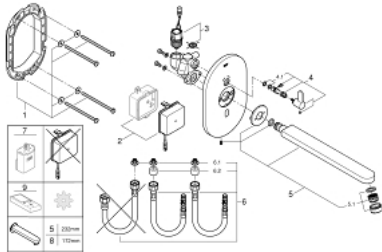

36 376 000 EUROSMART COSMOPOLITAN E INFRA-RED ELECTRONIC BASIN MIXER WITH MIXING DEVICE AND ADJUSTABLE TEMPERATURE LIMITER

עכשיו - 2018 רבטסקוא, חלקי חילוף

1: Mounting frame (מס.חלק חילוף) 42419000)

2: ספק כוח ממותג (מס.חלק חילוף) 42470000)

3: שסתום סולנואיד (מס.חלק חילוף) 42469000)

4: Mixing lever (מס.חלק חילוף) 42441000)

4.1: Sealing washer (מס.חלק חילוף) 4284000M)

5: פיה (מס.חלק חילוף) 42418000)

5.1: Laminar flow straightener (מס.חלק חילוף) 13960000)

6: סט צינורות חיבור (מס.חלק חילוף) 42417000)

6.1: Filter (מס.חלק חילוף) 4241300M)

6.2: Non-return valve (מס.חלק חילוף) 4240400M)

7: Battery housing (מס.חלק חילוף) 42393000)*

8: פיה * (מס.חלק חילוף) 42420000)

9: Remote control (מס.חלק חילוף) 36407001)*

* אביזרים אופציונליים