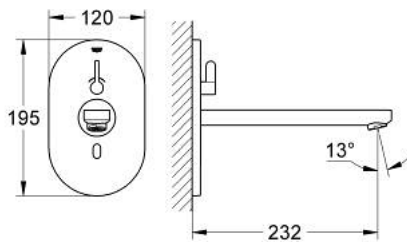

36 376 000 EUROSMART COSMOPOLITAN E INFRA-RED ELECTRONIC BASIN MIXER WITH MIXING DEVICE AND ADJUSTABLE TEMPERATURE LIMITER

תיאור המוצר

- כרום: צבע
- עם חיישן אינפרא אדום לתקשורת דו כיוונית לצורך ניטור, תצורה ושירות
- עם שנאי 100-230 וולט AC, הרץ 6, 50-60 וולט DC
- maximum flow rate (at 3 bar): 8 l/min
- מיישר זרימה למינרית
- מגן קיר כרום
- פיית כרום
- בליטה של 232 מ"מ
- 7 תוכניות מוגדרות מראש:
- הדחה אוטומטית
- חיטוי תרמי
- מצב ניקוי
- פונקציות נוספות והתאמות מדויקות בעזרת שלט רחוק 36 407
- ערכה להתקנה סופית עבור תיבת הרכבה סמויה
- 36 339 001
- מאושר על ידי CE
- סיווג רעש בהתאם לתקן DIN 4109