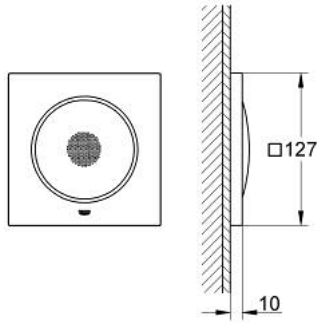

RAINSHOWER F-SERIES 36 360 000 סט שמע

תיאור המוצר

- כרום: צבע
- 721 127 X מ"מ למודול
- רמקול סטריאו לטווח מלא
- 2 רמקולים עם חיבור תקע
- חסין מים ומוגן בפני קורוזיה
- גימור כרום GROHE LongLife
- - כל זאת בהזמנה נפרדת בגלל מצב התקנה.
- Bluetooth (36-371-000) וחיבורי כבלים שונים (36-397-000) או digital D eluxe (26-374-000) דורש סט אינטרפוף, (29-073-000) תיבת יחידת בסיס 000
- מגורכים
- לקבלת תכנון מפורט ומידע אודות המוצר אנא פנו לשירות לקוחות GROHE במקום