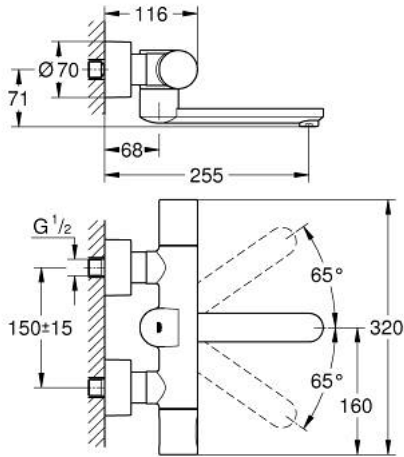

### תיאור המוצר

- כרום: צבע
- עם חיישן אינפרא אדום לתקשורת דו כיוונית לצורך ניטור, תצורה ושירות
- סוללת ליתיום 6 וולט, מסוג CR-P2
- אורך חיי הסוללה: כ-7 שנים (150 הפעלות ביום)
- הפעלה ידנית, השבתה אוטומטית בעזיבת אזור הכיסוי (מצב גילוי יד-גוף)
- אפשר לכוון לשני מצבי גילוי נוספים (יד-יד או גוף-גוף)
- גימור כרום LongLife GROHE
- maximum flow rate (at 3 bar): 8 l/min
- שסתום חד כיווני
- מסגרות
- ידית סקלת טמפרטורה עם GROHE SafeStop ב-83°
- פיה יצוקה מסתובבת
- 187 מ"מ
- בליטה של 255 מ"מ
- מעצור טווח סיבוב ב-0,31, ננעל
- מגן קיר באיטום עצמי
- תצוגת סטטוס סוללה מרובת שלבים
- 7 תוכניות מוגדרות מראש:
- הדחה אוטומטית
- חיטוי תרמי
- מצב ניקוי
- פונקציות נוספות והתאמות מדויקות בעזרת שלט רחוק 36 407
- מאושר על ידי CE

### עכשיו - 2019 רבמבונ, חלקי חילוף

- 1: ידית סקלת טמפרטורה (מס.חלק 47811000)
  - 2: Fitting ring (מס.חלק 47743000)
  - 3: מחסנית קומפקטית תרמוסטטית (מס.חלק 47439000) 1/2"
  - 4: שסתום סולנואיד (מס.חלק 42471000)
  - 4.1: Set of screws (מס.חלק 42422000)
  - 5: Battery housing (מס.חלק 42425000)
  - 5.1: Battery (מס.חלק 42886000)
  - 5.2: Set of screws (מס.חלק 42422000)
  - 6: פיה (מס.חלק 42426000)
  - 6.1: Sealing washer (מס.חלק 0128500M)
  - 6.2: Set of screws (מס.חלק 46670000)
  - 6.3: Laminar flow straightener (מס.חלק 13960000)
  - 7: Non-return valve (מס.חלק 48277000)
  - 7.1: O-ring  $\varnothing 17 \times \varnothing 2$  (מס.חלק 0305500M)
  - 8: Dirt strainer (מס.חלק 0726400M)
  - 9: S-union (מס.חלק 12693000)
  - 10: מחסנית GROHE TurboStat 1/2" (מס.חלק 47175000)\*
  - 11: Extension set, 30 mm (מס.חלק 46238000)\*
  - 12: Remote control (מס.חלק 36407001)\*
  - 13: מפתח בוקסה (מס.חלק 19332000)\*
  - 14: מפתח מיוחד (מס.חלק 19377000)\*
  - 15: Cast swivel spout (מס.חלק 13378000)\*
  - 16: Cast swivel spout (מס.חלק 13380000)\*
- \* אביזרים אופציונליים