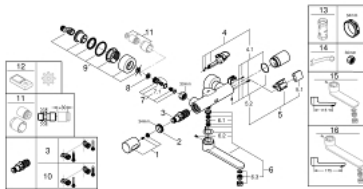

### תיאור המוצר

- כרום: צבע
- עם חיישן אינפרא אדום לתקשורת דו כיוונית לצורך ניטור, תצורה ושירות
- סוללת ליתיום 6 וולט, מסוג CR-P2
- אורך חיי הסוללה: כ-7 שנים (150 הפעלות ביום)
- הפעלה ידנית, השבתה אוטומטית בעזיבת אזור הכיסוי (מצב גילוי יד-גוף)
- אפשר לכוון לשני מצבי גילוי נוספים (יד-יד או גוף-גוף)
- גימור כרום LongLife GROHE
- maximum flow rate (at 3 bar): 8 l/min
- שסתום חד כיווני
- מסגרות
- ידית סקלת טמפרטורה עם GROHE SafeStop ב-83°
- פיה יצוקה מסתובבת
- 187 מ"מ
- בליטה של 255 מ"מ
- מעצור טווח סיבוב ב-0,31, ננעל
- מגן קיר באיטום עצמי
- תצוגת סטטוס סוללה מרובת שלבים
- 7 תוכניות מוגדרות מראש:
- הדחה אוטומטית
- חיטוי תרמי
- מצב ניקוי
- פונקציות נוספות והתאמות מדויקות בעזרת שלט רחוק 36 407
- מאושר על ידי CE

### עכשיו - 2019 רבמבונ, חלקי חילוף

- 1: ידית סקלת טמפרטורה (מס.חלק 47811000)
  - 2: Fitting ring (מס.חלק 47743000)
  - 3: מחסנית קומפקטית תרמוסטטית (מס.חלק 47439000) 1/2"
  - 4: שסתום סולנואיד (מס.חלק 42471000)
  - 4.1: Set of screws (מס.חלק 42422000)
  - 5: Battery housing (מס.חלק 42425000)
  - 5.1: Battery (מס.חלק 42886000)
  - 5.2: Set of screws (מס.חלק 42422000)
  - 6: פיה (מס.חלק 42426000)
  - 6.1: Sealing washer (מס.חלק 0128500M)
  - 6.2: Set of screws (מס.חלק 46670000)
  - 6.3: Laminar flow straightener (מס.חלק 13960000)
  - 7: Non-return valve (מס.חלק 48277000)
  - 7.1: O-ring  $\varnothing 17 \times \varnothing 2$  (מס.חלק 0305500M)
  - 8: Dirt strainer (מס.חלק 0726400M)
  - 9: S-union (מס.חלק 12693000)
  - 10: מחסנית GROHE TurboStat 1/2" (מס.חלק 47175000)\*
  - 11: Extension set, 30 mm (מס.חלק 46238000)\*
  - 12: Remote control (מס.חלק 36407001)\*
  - 13: מפתח בוקסה (מס.חלק 19332000)\*
  - 14: מפתח מיוחד (מס.חלק 19377000)\*
  - 15: Cast swivel spout (מס.חלק 13378000)\*
  - 16: Cast swivel spout (מס.חלק 13380000)\*
- \* אביזרים אופציונליים