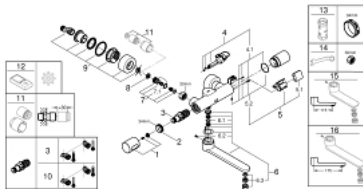

36 332 000 EUROSMART COSMOPOLITAN E INFRA-RED ELECTRONIC WALL BASIN MIXER WITH THERMOSTATIC TEMPERATURE CONTROL

תיאור המוצר

- כרום: צבע
- עם חיישן אינפרא אדום לתקשורת דו כיוונית לצורך ניטור, תצורה ושירות
- סוללת ליתיום 6 וולט, מסוג CR-P2
- אורך חיי הסוללה: כ-7 שנים (150 הפעלות ביום)
- הפעלה ידנית, השבתה אוטומטית בעזיבת אזור הכיסוי (מצב גילוי יד-גוף)
- אפשר לכוון לשני מצבי גילוי נוספים (יד-יד או גוף-גוף)
- גימור כרום GROHE LongLife
- maximum flow rate (at 3 bar): 8 l/min
- שסתום חד כיווני
- מסננות
- ידית סקלת טמפרטורה עם GROHE SafeStop ב-83°
- בליטה של 287 מ"מ
- מעצור טווח סיבוב ב-0,31, ננעל
- מגן קיר באיטום עצמי
- תצוגת סטטוס סוללה מרובת שלבים
- 7 תוכניות מוגדרות מראש:
- הדחה אוטומטית
- חיטוי תרמי
- מצב ניקוי
- פונקציות נוספות והתאמות מדויקות בעזרת שלט רחוק 36 407
- מאושר על ידי CE
- סיווג רעש בהתאם לתקן DIN 4109

36 332 000 EUROSMART COSMOPOLITAN E INFRA-RED ELECTRONIC WALL BASIN MIXER WITH THERMOSTATIC TEMPERATURE CONTROL

עכשיו - 2019 רבמבונ. חלקי חילוף

- 1: ידית סקלת טמפרטורה (מס.חלק 47811000)
 - 2: Fitting ring (מס.חלק 47743000)
 - 3: מחסנית קומפקטית תרמוסטטית (מס.חלק 47439000) 1/2"
 - 4: שסתום סולנואיד (מס.חלק 42471000)
 - 4.1: Set of screws (מס.חלק 42422000)
 - 5: Battery housing (מס.חלק 42425000)
 - 5.1: Battery (מס.חלק 42886000)
 - 5.2: Set of screws (מס.חלק 42422000)
 - 6: פיה (מס.חלק 42423000)
 - 6.1: Sealing washer (מס.חלק 0128500M)
 - 6.2: Set of screws (מס.חלק 46670000)
 - 6.3: Laminar flow straightener (מס.חלק 13960000)
 - 7: Non-return valve (מס.חלק 48277000)
 - 8: Dirt strainer (מס.חלק 0726400M)
 - 9: S-union (מס.חלק 12693000)
 - 10: מחסנית GROHE TurboStat 1/2" (מס.חלק 47175000)*
 - 11: Extension set, 30 mm (מס.חלק 46238000)*
 - 12: Remote control (מס.חלק 36407001)*
 - 13: מפתח בוקסה* (מס.חלק 19332000)
 - 14: מפתח מיוחד* (מס.חלק 19377000)
 - 15: Cast swivel spout (מס.חלק 13378000)*
 - 16: Cast swivel spout (מס.חלק 13380000)*
- * אביזרים אופציונליים