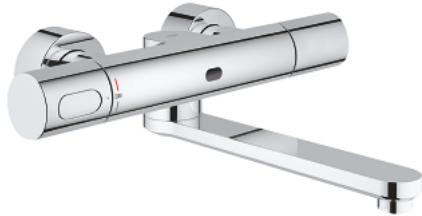

36 332 000 EUROSMART COSMOPOLITAN E INFRA-RED ELECTRONIC WALL BASIN MIXER WITH THERMOSTATIC TEMPERATURE CONTROL

תיאור המוצר

- כרום: צבע
- עם חיישן אינפרא אדום לתקשורת דו כיוונית לצורך ניטור, תצורה ושירות
- סוללת ליתיום 6 וולט, מסוג CR-P2
- אורך חיי הסוללה: כ-7 שנים (150 הפעלות ביום)
- הפעלה ידנית, השבתה אוטומטית בעזיבת אזור הכיסוי (מצב גילוי יד-גוף)
- אפשר לכוון לשני מצבי גילוי נוספים (יד-יד או גוף-גוף)
- גימור כרום GROHE LongLife
- maximum flow rate (at 3 bar): 8 l/min
- שסתום חד כיווני
- מסננות
- ידית סקלת טמפרטורה עם GROHE SafeStop ב-83°
- בליטה של 287 מ"מ
- מעצור טווח סיבוב ב-0,31, ננעל
- מגן קיר באיטום עצמי
- תצוגת סטטוס סוללה מרובת שלבים
- 7 תוכניות מוגדרות מראש:
- הדחה אוטומטית
- חיטוי תרמי
- מצב ניקוי
- פונקציות נוספות והתאמות מדויקות בעזרת שלט רחוק 36 407
- מאושר על ידי CE
- סיווג רעש בהתאם לתקן DIN 4109

36 332 000 EUROSMART COSMOPOLITAN E INFRA-RED ELECTRONIC WALL BASIN MIXER WITH THERMOSTATIC TEMPERATURE CONTROL

עכשיו - 2019 רבמבונ. חלקי חילוף

- 1: ידית סקלת טמפרטורה (מס.חלק 47811000)
 - 2: Fitting ring (מס.חלק 47743000)
 - 3: מחסנית קומפקטית תרמוסטטית (מס.חלק 47439000) 1/2"
 - 4: שסתום סולנואיד (מס.חלק 42471000)
 - 4.1: Set of screws (מס.חלק 42422000)
 - 5: Battery housing (מס.חלק 42425000)
 - 5.1: Battery (מס.חלק 42886000)
 - 5.2: Set of screws (מס.חלק 42422000)
 - 6: פיה (מס.חלק 42423000)
 - 6.1: Sealing washer (מס.חלק 0128500M)
 - 6.2: Set of screws (מס.חלק 46670000)
 - 6.3: Laminar flow straightener (מס.חלק 13960000)
 - 7: Non-return valve (מס.חלק 48277000)
 - 8: Dirt strainer (מס.חלק 0726400M)
 - 9: S-union (מס.חלק 12693000)
 - 10: מחסנית GROHE TurboStat 1/2" (מס.חלק 47175000)*
 - 11: Extension set, 30 mm (מס.חלק 46238000)*
 - 12: Remote control (מס.חלק 36407001)*
 - 13: מפתח בוקסה* (מס.חלק 19332000)
 - 14: מפתח מיוחד* (מס.חלק 19377000)
 - 15: Cast swivel spout (מס.חלק 13378000)*
 - 16: Cast swivel spout (מס.חלק 13380000)*
- * אביזרים אופציונליים