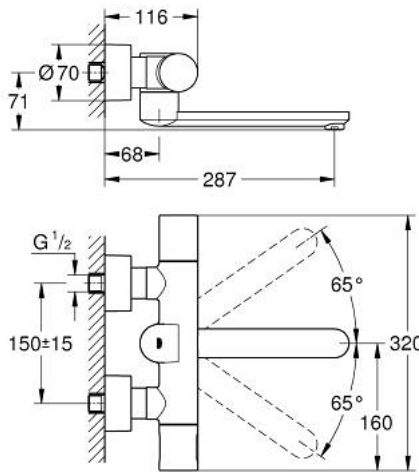

36 332 000 EUROSMART COSMOPOLITAN E INFRA-RED ELECTRONIC WALL BASIN MIXER WITH THERMOSTATIC TEMPERATURE CONTROL

תיאור המוצר

- כרום: צבע
- עם חיישן אינפרא אדום לתקשורת דו כיוונית לצורך ניטור, תצורה ושירות
- סוללת ליתיום 6 וולט, מסוג CR-P2
- אורך חיי הסוללה: כ-7 שנים (150 הפעלות ביום)
- הפעלה ידנית, השבתה אוטומטית בעזיבת אזור הכיסוי (מצב גילוי יד-גוף)
- אפשר לכוון לשני מצבי גילוי נוספים (יד-יד או גוף-גוף)
- גימור כרום GROHE LongLife
- maximum flow rate (at 3 bar): 8 l/min
- שסתום חד כיווני
- מסננות
- ידית סקלת טמפרטורה עם GROHE SafeStop ב-83°
- בליטה של 287 מ"מ
- מעצור טווח סיבוב ב-0,31, ננעל
- מגן קיר באיטום עצמי
- תצוגת סטטוס סוללה מרובת שלבים
- 7 תוכניות מוגדרות מראש:
- הדחה אוטומטית
- חיטוי תרמי
- מצב ניקוי
- פונקציות נוספות והתאמות מדויקות בעזרת שלט רחוק 36 407
- מאושר על ידי CE
- סיווג רעש בהתאם לתקן DIN 4109

36 332 000 EUROSMART COSMOPOLITAN E INFRA-RED ELECTRONIC WALL BASIN MIXER WITH THERMOSTATIC TEMPERATURE CONTROL

עכשיו - 2019 רבמבונ. חלקי חילוף

- 1: ידית סקלת טמפרטורה (מס.חלק 47811000)
 - 2: Fitting ring (מס.חלק 47743000)
 - 3: מחסנית קומפקטית תרמוסטטית (מס.חלק 47439000) 1/2"
 - 4: שסתום סולנואיד (מס.חלק 42471000)
 - 4.1: Set of screws (מס.חלק 42422000)
 - 5: Battery housing (מס.חלק 42425000)
 - 5.1: Battery (מס.חלק 42886000)
 - 5.2: Set of screws (מס.חלק 42422000)
 - 6: פיה (מס.חלק 42423000)
 - 6.1: Sealing washer (מס.חלק 0128500M)
 - 6.2: Set of screws (מס.חלק 46670000)
 - 6.3: Laminar flow straightener (מס.חלק 13960000)
 - 7: Non-return valve (מס.חלק 48277000)
 - 8: Dirt strainer (מס.חלק 0726400M)
 - 9: S-union (מס.חלק 12693000)
 - 10: מחסנית GROHE TurboStat 1/2" (מס.חלק 47175000)*
 - 11: Extension set, 30 mm (מס.חלק 46238000)*
 - 12: Remote control (מס.חלק 36407001)*
 - 13: מפתח בוקסה* (מס.חלק 19332000)
 - 14: מפתח מיוחד* (מס.חלק 19377000)
 - 15: Cast swivel spout (מס.חלק 13378000)*
 - 16: Cast swivel spout (מס.חלק 13380000)*
- * אביזרים אופציונליים