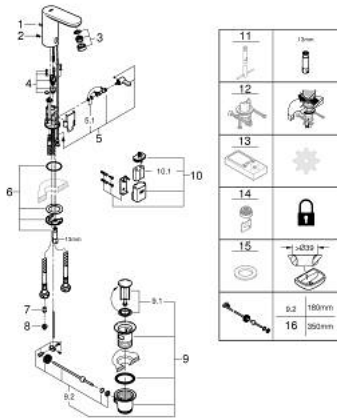

36 331 001 EUROSMART COSMOPOLITAN E INFRA-RED ELECTRONIC BASIN MIXER WITH MIXING DEVICE AND ADJUSTABLE TEMPERATURE LIMITER

תיאור המוצר

- כרום: צבע
- עם חיישן אינפרא אדום לתקשורת דו כיוונית לצורך ניטור, תצורה ושירות
- סוללת ליתיום 6 וולט, מסוג CR-P2
- אורך חיי הסוללה: כ-7 שנים (150 הפעלות ביום)
- טכנולוגיית חיכוך במים וזרימה מושלמת GROHE EcoJoy
- maximum flow rate (at 3 bar): 5 l/min
- ערכת ונטיל לחיצה 1 1/4"
- שסתום חד כיווני
- מסננות
- עם שסתום סולנואיד משולב
- סוללה חיצונית
- מערכת התקנה מהירה
- תצוגת סטטוס סוללה מרובת שלבים
- 7 תוכניות מוגדרות מראש:
- הדחה אוטומטית
- חיטוי תרמי
- מצב ניקוי
- פונקציות נוספות והתאמות מדויקות בעזרת שלט רחוק 36 407
- מאושר על ידי CE
- סיווג רעש בהתאם לתקן DIN 4109
- סוג הגנה ברז IP 59K

36 331 001 EUROSART COSMOPOLITAN E INFRA-RED ELECTRONIC BASIN MIXER WITH MIXING DEVICE AND ADJUSTABLE TEMPERATURE LIMITER

עכשיו - 2021 פרם. חלקי חילוף

- 1: Pop-up rod (מס.חלק חילוף) 46739000)
 - 2: Screws (מס.חלק חילוף) 4283100M)
 - 3: Mousseur (מס.חלק חילוף) 48159000)
 - 4: שסתום סולנואיד (מס.חלק חילוף) 42479000)
 - 5: Mixing device (מס.חלק חילוף) 42401000)
 - 5.1: Sealing washer (מס.חלק חילוף) 4284000M)
 - 6: סט התקנה (מס.חלק חילוף) 42400000)
 - 7: Non-return valve (מס.חלק חילוף) 4257200M)
 - 8: Filter (מס.חלק חילוף) 4241300M)
 - 9: ערכת ונטיל (מס.חלק חילוף) 28910000)
 - 9.1: Plug (מס.חלק חילוף) 07182000)
 - 9.2: Eccentric rod (מס.חלק חילוף) 07052000)
 - 10: Battery housing (מס.חלק חילוף) 42393000)
 - 10.1: Battery (מס.חלק חילוף) 42886000)
 - 11: Mounting wrench (מס.חלק חילוף) 19017000)*
 - 12: Rotation lock (מס.חלק חילוף) 36276000)*
 - 13: Remote control (מס.חלק חילוף) 36407001)*
 - 14: Mousseur (מס.חלק חילוף) 36133000)*
 - 15: Hidden mixing device (מס.חלק חילוף) 42408000)*
 - 16: Escutcheon (מס.חלק חילוף) 36370000)*
 - 17: Eccentric rod (מס.חלק חילוף) 07341000)*
- * אביזרים אופציונליים