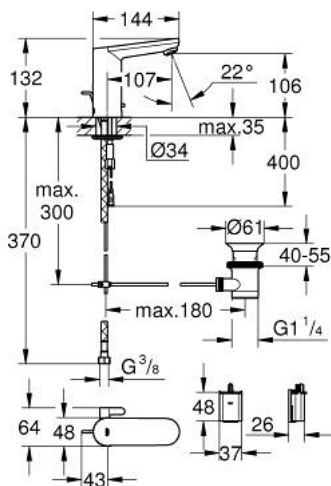

36 331 001 EUROSMART COSMOPOLITAN E INFRA-RED ELECTRONIC BASIN MIXER WITH MIXING DEVICE AND ADJUSTABLE TEMPERATURE LIMITER

תיאור המוצר

- כרום: צבע
- עם חיישן אינפרא אדום לתקשורת דו כיוונית לצורך ניטור, תצורה ושירות
- סוללת ליתיום 6 וולט, מסוג CR-P2
- אורך חיי הסוללה: כ-7 שנים (150 הפעלות ביום)
- טכנולוגיית חיכוך במים וזרימה מושלמת GROHE EcoJoy
- maximum flow rate (at 3 bar): 5 l/min
- ערכת ונטיל לחיצה 1 1/4"
- שסתום חד כיווני
- מסננות
- עם שסתום סולנואיד משולב
- סוללה חיצונית
- מערכת התקנה מהירה
- תצוגת סטטוס סוללה מרובת שלבים
- 7 תוכניות מוגדרות מראש:
- הדחה אוטומטית
- חיטוי תרמי
- מצב ניקוי
- פונקציות נוספות והתאמות מדויקות בעזרת שלט רחוק 36 407
- מאושר על ידי CE
- סיווג רעש בהתאם לתקן DIN 4109
- סוג הגנה ברז IP 59K

36 331 001 EUROSART COSMOPOLITAN E INFRA-RED ELECTRONIC BASIN MIXER WITH MIXING DEVICE AND ADJUSTABLE TEMPERATURE LIMITER

עכשיו - 2021 פרם. חלקי חילוף

- 1: Pop-up rod (מס.חלק חילוף) 46739000)
 - 2: Screws (מס.חלק חילוף) 4283100M)
 - 3: Mousseur (מס.חלק חילוף) 48159000)
 - 4: שסתום סולנואיד (מס.חלק חילוף) 42479000)
 - 5: Mixing device (מס.חלק חילוף) 42401000)
 - 5.1: Sealing washer (מס.חלק חילוף) 4284000M)
 - 6: סט התקנה (מס.חלק חילוף) 42400000)
 - 7: Non-return valve (מס.חלק חילוף) 4257200M)
 - 8: Filter (מס.חלק חילוף) 4241300M)
 - 9: ערכת ונטיל (מס.חלק חילוף) 28910000)
 - 9.1: Plug (מס.חלק חילוף) 07182000)
 - 9.2: Eccentric rod (מס.חלק חילוף) 07052000)
 - 10: Battery housing (מס.חלק חילוף) 42393000)
 - 10.1: Battery (מס.חלק חילוף) 42886000)
 - 11: Mounting wrench (מס.חלק חילוף) 19017000)*
 - 12: Rotation lock (מס.חלק חילוף) 36276000)*
 - 13: Remote control (מס.חלק חילוף) 36407001)*
 - 14: Mousseur (מס.חלק חילוף) 36133000)*
 - 15: Hidden mixing device (מס.חלק חילוף) 42408000)*
 - 16: Escutcheon (מס.חלק חילוף) 36370000)*
 - 17: Eccentric rod (מס.חלק חילוף) 07341000)*
- * אביזרים אופציונליים